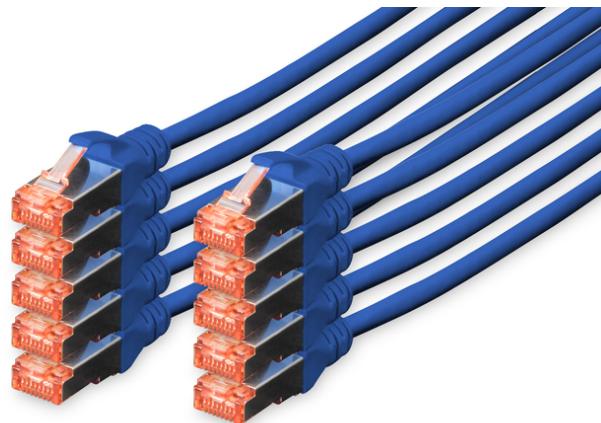

# DIGITUS CAT 6 S/FTP Patchkabel, 10 Stück

DK-1644-050-B-10  
EAN 4016032442172

## CAT 6 S-FTP Patchkabel, Cu, LSZH AWG 27/7, Länge 5 m, 10 Stück, Farbe Blau

Die DIGITUS® Kategorie 6 Klasse E Patchkabel werden hergestellt und getestet nach dem ISO/IEC 11801 und DIN EN 50173 CAT 6 Standard. Sie garantieren, dass die Kabelinstallation der ISO & EN Channel Spezifikation entspricht und bieten eine hervorragende Leistung in der DIGITUS® CAT 6 Verkabelung. Die Leistung wurde bis 250 MHz getestet, inklusive Leistungseigenschaften wie beispielsweise dem Nahbereichsprechen („NEXT“). Die DIGITUS® Patchkabel wurden speziell entwickelt um allen Ansprüchen in den verschiedenen Anwendungsbereichen in vollem Umfang gerecht zu werden. Jedes Kabel ist mit einer angespritzten Knickschutzülle mit Zugentlastung ausgestattet. Außerdem besitzt die Tülle einen Rasthebelschutz, welcher das Verhaken der Kabel sowie das Abbrechen des Rasthebels vom Stecker verhindert. Eine einfache Identifizierung der Kategorie 6 wird durch die rote Einfärbung der Stecker ermöglicht.

## Zukunftsorientierte Standards und High-End Qualität für Ihr Netzwerk.

- 2x RJ45-Stecker (8P8C)
- Hauben mit Knickschutz, Zugentlastung und Rasthebelschutz
- Längenbezeichnung auf den Hauben
- Innenleiter: Kupfer (Cu)
- 10 Stück
- Länge: 5 m
- Anschluss 1: Modular RJ45 (8/8) Stecker
- Anschluss 2: Modular RJ45 (8/8) Stecker
- Kategorie: CAT 6
- Verpackung: DIGITUS Polybag
- Farbe: blau
- Belegung: 1:1
- Mantel: LSOH
- Schirmung: S-FTP, Paare in Metallfolie und Geflecht geschirmt
- Kabelaufbau: 4 x 2 AWG 27/7, Twisted Pair