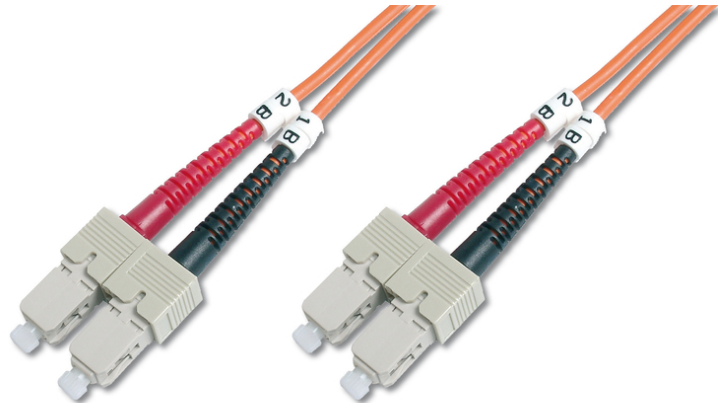

DIGITUS LWL Multimode Patchkabel, SC / SC

DK-2622-05
EAN 4016032248507

LWL Patchkabel, Duplex, SC zu SC MM OM1 62.5/125 µ, 5 m

LWL Patchkabel, Duplex, SC zu SC,MM OM1 62.5/125 µ, 5 m

Hervorragende Leistung und Verbindungsqualität für Ihr Netzwerk.

- Duplex Kabel
- LSOH
- Stecker mit Keramik Ferrule
- Kabeldurchmesser 3mm
- Einzel verpackt mit Messprotokoll
- Haube: zweifarbig

- Farbe Kabel: orange
- Anschluss 1: SC
- Anschluss 2: SC
- Faser Durchmesser: 62,5/125µ
- Kabeltyp: I-VH 2G62,5/125µ
- Faser Klasse: OM1
- Art: Multimode
- Sortiment: Fiber Optic Patchkabel
- Länge: 5 m
- Verpackung: DIGITUS Polybag