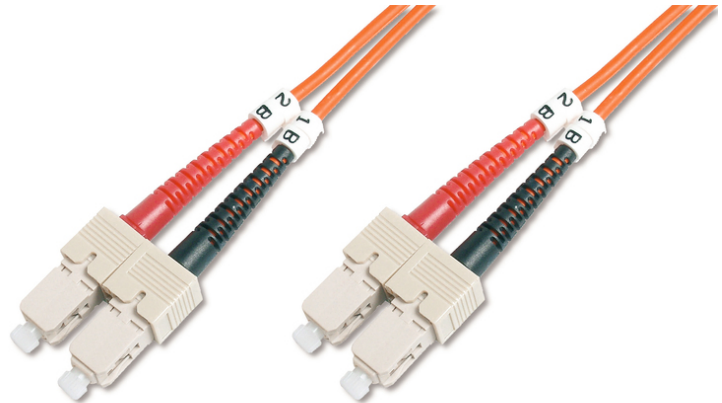

DIGITUS LWL Multimode Patchkabel, SC / SC

DK-2522-03
EAN 4016032248415

LWL Patchkabel, Duplex, SC zu SC MM OM2 50/125 µ, 3 m

LWL Patchkabel, Duplex, SC zu SC,MM OM2 50/125 µ, 3 m

Hervorragende Leistung und Verbindungsqualität für Ihr Netzwerk.

- Duplex Kabel
- LSOH
- Stecker mit Keramik Ferrule
- Kabeldurchmesser 3mm
- Einzelverpackt mit Messprotokoll
- Haube: zweifarbig

- Farbe Kabel: orange
- Anschluss 1: SC
- Anschluss 2: SC
- Faser Durchmesser: 50/125µ
- Kabeltyp: I-VH 2G50/125µ
- Faser Klasse: OM2
- Art: Multimode
- Sortiment: Fiber Optic Patchkabel
- Länge: 3 m
- Verpackung: DIGITUS Polybag

Weitere Anwendungsbilder:

Part No.	DK-2522-03			
Lenght	3 m			
Cable Type	Duplex MM 50/125		OM2 LSZH	
	END A		END B	
Connector Type	SC		SC	
Insertion Loss (dB)	0.05	0.17	0.18	0.13
Return Loss (dB)	35.8	36.8	39.5	38.8
Q.C.	PASS			