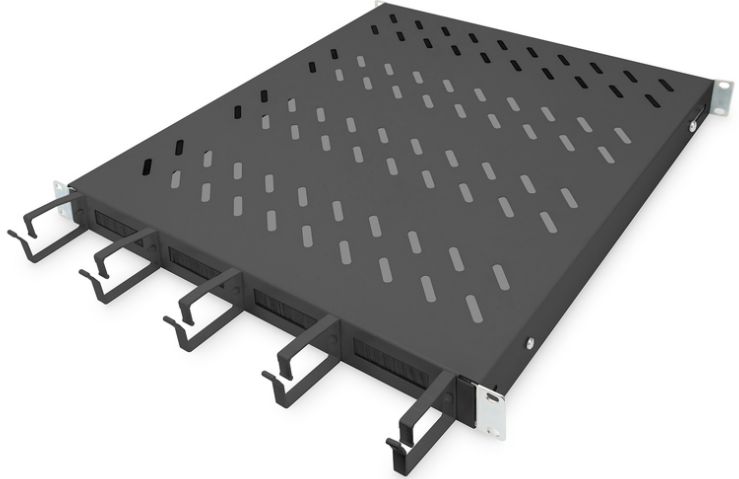

# DIGITUS Kablo hatlı raf

DN-97683

EAN 4016032483502

## 800 mm derinlikte kabinler için 1U sabit raf Dahil olanlar: kablo düzenleme kutusu, siyah

Rafların sabit kurulumu, dört 483 mm (19") profil rayına 483 mm (19") ağınlığı ya da sunucu dolabınızı kolayca kurmanızı sağlar. 120kg'ye kadar taşıma kapasitesi olan sağlam, delikli levha sayesinde 483 mm (19") olmayan monte edilebilir parçalar için ideal kanatlardır. Birleşik, öne monteli kablo düzenleme halkaları kombinasyonu çok çeşitli uygulama senaryoları için optimize edilmiş bir kablo yönetim konsepti sağlar.

- Dört 483 mm (19") profil rayına sabit kurulum için

- sağlam, delikli levha
- Kablo geçişi: 17 x 65 mm
- Kablo kılavuz braketleri 67 mm
- Montaj tipi: Sabitlenmiş montaj
- Renk: siyah, RAL 9005
- İnce biçim katsayısı (IEC 60297): 482,6 mm (19 inç)
- Uygun kabin derinliği: 800 mm