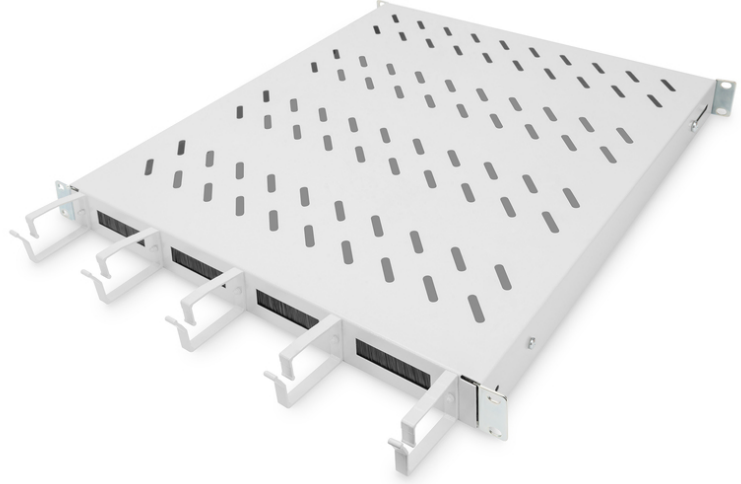

DIGITUS Kablo hatlı raf

DN-97682

EAN 4016032483496

800 mm derinlikte kabinler için 1U sabit raf Dahil olanlar: kablo düzenleme kutusu, gri

Rafların sabit kurulumu, dört 483 mm (19") profil rayına 483 mm (19") ağınlığı ya da sunucu dolabınızı kolayca kurmanızı sağlar. 120kg'ye kadar taşıma kapasitesi olan sağlam, delikli levha sayesinde 483 mm (19") olmayan monte edilebilir parçalar için ideal kanatlardır. Birleşik, öne monteli kablo düzenleme halkaları kombinasyonu çok çeşitli uygulama senaryoları için optimize edilmiş bir kablo yönetim konsepti sağlar.

- Dört 483 mm (19") profil rayına sabit kurulum için

- Sağlam, delikli levha
- Kablo geçişi: 17 x 65 mm
- Kablo kılavuz braketleri 67 mm
- Montaj tipi: Sabitlenmiş montaj
- Renk: açık gri, RAL 7035
- İnce biçim katsayısı (IEC 60297): 482,6 mm (19 inç)
- Uygun kabin derinliği: 800 mm