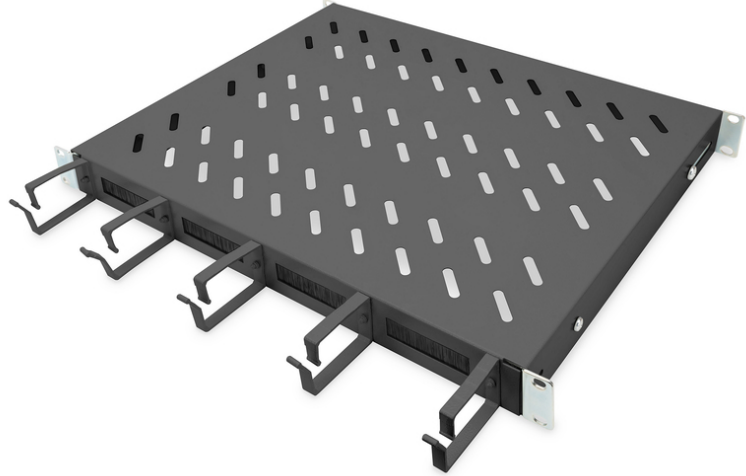

DIGITUS Kablo hatlı raf

DN-97681

EAN 4016032483489

600 mm derinlikte kabinler için 1U sabit raf Dahil olanlar: kablo düzenleme kutusu, siyah

Rafların sabit kurulumu, dört 483 mm (19") profil rayına 483 mm (19") ağınlığı ya da sunucu dolabınızı kolayca kurmanızı sağlar. 120kg'ye kadar taşıma kapasitesi olan sağlam, delikli levha sayesinde 483 mm (19") olmayan monte edilebilir parçalar için ideal kanatlardır. Birleşik, öne monteli kablo düzenleme halkaları kombinasyonu çok çeşitli uygulama senaryoları için optimize edilmiş bir kablo yönetim konsepti sağlar.

- Dört 483 mm (19") profil rayına sabit kurulum için

- Sağlam, delikli levha
- Kablo geçişi: 17 x 65 mm
- Kablo kılavuz braketleri 67 mm
- Montaj tipi: Sabitlenmiş montaj
- Renk: siyah, RAL 9005
- İnç biçim katsayısı (IEC 60297): 482,6 mm (19 inç)
- Uygun kabin derinliği: 600 mm