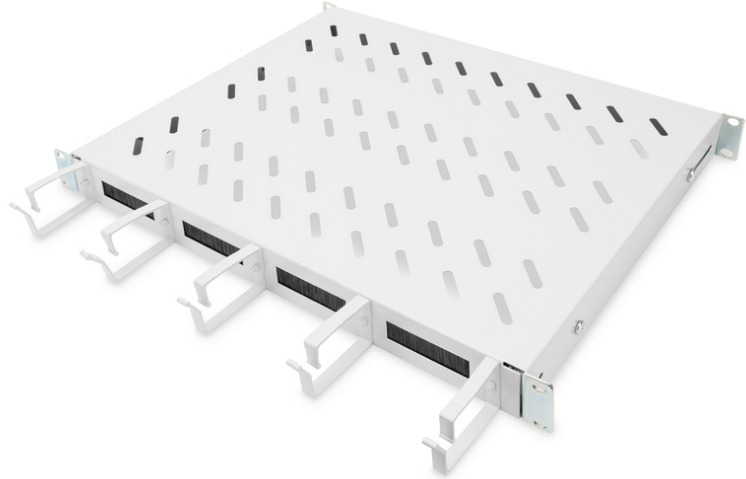

# DIGITUS Kablo hatlı raf

DN-97680

EAN 4016032483465

## 600 mm derinlikte kabinler için 1U sabit raf Dahil olanlar: kablo düzenleme kutusu, gri

Rafların sabit kurulumu, dört 483 mm (19") profil rayına 483 mm (19") ağınlığı ya da sunucu dolabınızı kolayca kurmanızı sağlar. 120kg'ye kadar taşıma kapasitesi olan sağlam, delikli levha sayesinde 483 mm (19") olmayan monte edilebilir parçalar için ideal kanatlardır. Birleşik, öne monteli kablo düzenleme halkaları kombinasyonu çok çeşitli uygulama senaryoları için optimize edilmiş bir kablo yönetim konsepti sağlar.

- Dört 483 mm (19") profil rayına sabit kurulum için

- Sağlam, delikli levha
- Kablo geçişi: 17 x 65 mm
- Kablo kılavuz braketleri 67 mm
- Montaj tipi: Sabitlenmiş montaj
- Renk: açık gri, RAL 7035
- İnç biçim katsayısı (IEC 60297): 482,6 mm (19 inç)
- Uygun kabin derinliği: 600 mm