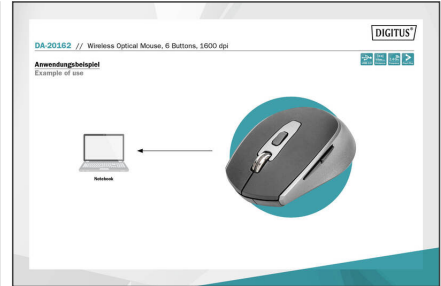

DIGITUS Kablosuz Optik Fare, 6 Tuş, 1600 dpi

DA-20162

EAN 4016032482871

Kablosuz Optik Fare 6D, 2.4 GHz 800/1000/1600 Dpi, Siyah-Gri

Optik iş faresi, özellikle PC'lerde ve dizüstü bilgisayarlarda kullanılmak üzere tasarlanmıştır. Cihaz, 6 tuş + fare tekerleği sayesinde maksimum esneklik sunar. 2,4 GHz teknolojisi, ister ofiste ister ev ofiste, çalışma ortamınızda fareyi serbestçe ayarlamayı sağlar. İş faresinin fonksiyonları ve özellikleri, dizüstü bilgisayarların veya PC'lerin doğru bir şekilde kontrol edilmesini sağlar. 1.600 DPI'ye sahip yüksek çözünürlüklü optik sensör neredeyse her yüzeyde çalışır.

İş yeriniz için rahat ve güvenilir kontrol

- Fonksiyon tuşları: Sol/ Sağ tıklama, fare tekerleği, DPI-tuşu, İleri/Geri tuşu
- Kablosuz frekans: 2,4 GHz
- Kablosuz bağlantı aralığı: 10 m maks.
- Çalışma gerilimi: 5 V DC / 25 mA maks.
- 3-DPI-Ayarı: 1600/ 1200/ 800
- Plug & Play (Tak ve Çalıştır) - ek bir sürücü gerektirmez
- Güç kaynağı: 1 x AA pil (dahil değildir)

- Farenin altından açma/kapama tuşu
- Nano kablosuz USB alıcısı fareye yerleşiktir
- İşletim sistemleri: Windows 8 ve üzeri, macOS 10.10 ve üzeri, Android 4.3 ve üzeri
- Çalışma ortamı sıcaklığı: -20°C ila +60°C
- Çalışma nemi: <85% bağıl nem (yoğuşmasız)
- Fare Ölçüleri: (G x D x Y) 59,25 x 100,84 x 36,00 mm
- Nano alıcı ölçüleri: (G x D x Y) 13,20 x 18,59 x 5,58 mm
- Malzeme: ABS
- Renk: Siyah-Gri
- Fare Ağırlık: 60 g
- Nano alıcı ağırlığı: 1,6 g

More images:

Wireless Optical Mouse, 6 Buttons, 1600 dpi