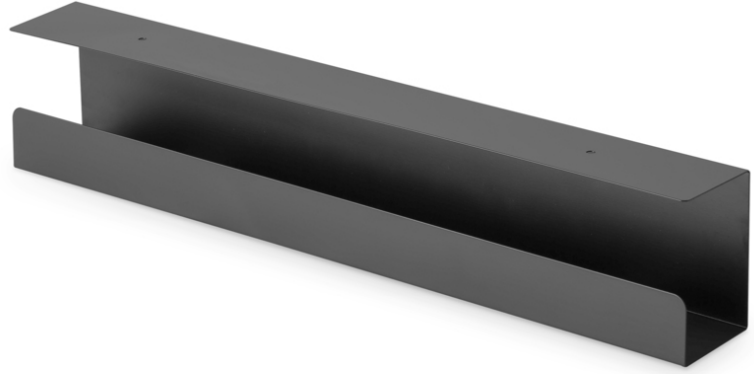

DIGITUS Kablo yönetim kanalı

DA-90448

EAN 4016032481867

Kablo kılavuz rayı, masa altı siyah

"DA-90448, kabloları/grup prizlerini masanın altına gizlemek için basit bir çözümdür. Kablo yönetimini gizli ve basit tutmak için geliştirilmiştir. Kanal, oturarak-ayakta-masaya veya geleneksel bir masaya sabitlenebilir. Güç hatları, ağ ve bilgisayar kabloları için yeterli alan oluşturulur. Kablo yönetimi, kabloların zarar görmesini önlerken, oturarak-ayakta-masanın hareket etmesini sağlar. Yalın görünüm, çalışma alanınızın net ve açık tasarımıyla mükemmel uyum sağlar. □□"

Kabloların ve grup prizlerin saklanması için alan sunar - masanın altında ayrı montaj için

- Sade tasarım: Temiz bir çalışma alanı için kabloları ve güç hatlarını gizler
- Kolay kurulum: Hızlı kurulum için masanın altına vidalı montaj

- Yüksekliği ayarlanabilir masalar için mükemmel aksesuar - düzenli çalışma alanı ve aynı zamanda kabloların zarar görmesini önler
- Ölçüler: G 60 x D 7,6 x Y 11,4 cm
- Ağırlık: 1,2 kg
- Renk: Siyah
- Malzeme: Çelik
- Yüzey: Toz boya kaplama
- Montaj tipi: Alt yapı - Masa üstü
- Stil: Kablo kanalı