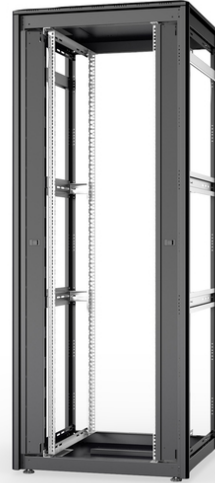

# DIGITUS Ağ kabini Unique Serisi - 800x800 mm (GxD)

DN-31112-B

EAN 4016032477747

Unique serisi ağ kabinleri, son derece konforlu ve esnek ağ kabloları için tasarlanmıştır. Tavan ve zeminde fırça donanımlı girişler (26HE ve 800 mm kabin genişliğinden itibaren), köpük kauçuk contalı kayar girişli taban şasesinde ve arka kapağın üstünde ve altında (26HE'den itibaren) yer alan fırça şeritleri, çeşitli uygulama senaryolarında çok yönlü kullanımı mümkün kılar. Profil raylarının yanında (800 mm kabin genişliğinden itibaren) monte edilmiş olan kapaklı dikey kablo yönlendirme kanalları tasarımı tamamlar. Hava dolaşımını artırmak için hava delikleri olan, çıkarılabilir bir kapağa sahiptir. Bir fan modülünün kolayca monte edilebilmesi için bu kapak özel bir yapı üzerine yerleştirilmiştir. İç bölüme, her iki yönde okunabilir yükseklik birimleriyle işaretlenmiş iki çift galvanizli 483 mm (19") profil monte edilmiştir. Bunlar derinlik açısından ayarlanabilir ve kabin içinde ek derinlik destekleri ile bağlantılıdır. Her bir kabin 1,5 mm kalınlığa kadar çelik sacdan imal edilmiş sağlam bir konstrüksiyondur. Renklendirme, gri (RAL 7035) ve siyah (RAL 9005) olmak üzere standart renklerde elektrostatik toz boyama şeklinde yapılır. Modüler olarak kilitlebilir ve çıkarılabilir yan paneller ve kapılar erişilebilirliği artırır. Kapı açılma yönü değiştirilebilir. Ayrıca, sökülebilir yapısı sayesinde ihtiyaç halinde dolaplar tamamen sökülebilir.