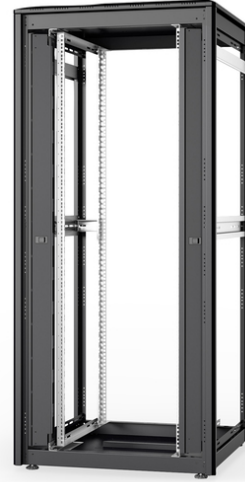

DIGITUS Ağ kabini Unique Serisi - 800x800 mm (GxD)

DN-31106-B

EAN 4016032477686

Unique serisi ağ kabinleri, son derece konforlu ve esnek ağ kabloları için tasarlanmıştır. Tavan ve zeminde fırça donanımlı girişler (26HE ve 800 mm kabin genişliğinden itibaren), köpük kauçuk contalı kayar girişli taban şasesinde ve arka kapağın üstünde ve altında (26HE'den itibaren) yer alan fırça şeritleri, çeşitli uygulama senaryolarında çok yönlü kullanımı mümkün kılar. Profil raylarının yanında (800 mm kabin genişliğinden itibaren) monte edilmiş olan kapaklı dikey kablo yönlendirme kanalları tasarımı tamamlar. Hava dolaşımını artırmak için hava delikleri olan, çıkarılabilir bir kapağa sahiptir. Bir fan modülünün kolayca monte edilebilmesi için bu kapak özel bir yapı üzerine yerleştirilmiştir. İç bölüme, her iki yönde okunabilir yükseklik birimleriyle işaretlenmiş iki çift galvanizli 483 mm (19") profil monte edilmiştir. Bunlar derinlik açısından ayarlanabilir ve kabin içinde ek derinlik destekleri ile bağlantılıdır. Her bir kabin 1,5 mm kalınlığa kadar çelik sacdan imal edilmiş sağlam bir konstrüksiyondur. Renklendirme, gri (RAL 7035) ve siyah (RAL 9005) olmak üzere standart renklerde elektrostatik toz boyama şeklinde yapılır. Modüler olarak kilitlenebilir ve çıkarılabilir yan paneller ve kapılar erişilebilirliği artırır. Kapı açılma yönü değiştirilebilir. Ayrıca, sökülebilir yapısı sayesinde ihtiyaç halinde dolaplar tamamen sökülebilir.