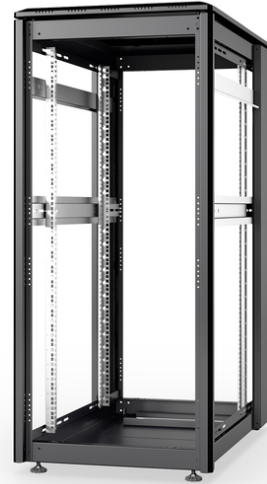

DIGITUS DIGITUS Ağ Kabini Unique Serisi – 600 mm x 1.000 mm (GxD)

DN-31100-B
EAN 4016032477624

Unique serisi ağ kabinleri, son derece konforlu ve esnek ağ kabloları için tasarlanmıştır. Tavan ve zeminde fırça donanımlı girişler (26HE ve 800 mm kabin genişliğinden itibaren), köpük kauçuk contalı kayar girişli taban şasesinde ve arka kapağın üstünde ve altında (26HE'den itibaren) yer alan fırça şeritleri, çeşitli uygulama senaryolarında çok yönlü kullanımı mümkün kılar. Profil raylarının yanında (800 mm kabin genişliğinden itibaren) monte edilmiş olan kapaklı dikey kablo yönlendirme kanalları tasarımı tamamlar. Hava dolaşımını artırmak için hava delikleri olan, çıkarılabilir bir kapağa sahiptir. Bir fan modülünün kolayca monte edilebilmesi için bu kapak özel bir yapı üzerine yerleştirilmiştir. İç bölüme, her iki yönde okunabilir yükseklik birimleriyle işaretlenmiş iki çift galvanizli 483 mm (19") profil monte edilmiştir. Bunlar derinlik açısından ayarlanabilir ve kabin içinde ek derinlik destekleri ile bağlantılıdır. Her bir kabin 1,5 mm kalınlığa kadar çelik sacdan imal edilmiş sağlam bir konstrüksiyondur. Renklendirme, gri (RAL 7035) ve siyah (RAL 9005) olmak üzere standart renklerde elektrostatik toz boyama şeklinde yapılır. Modüler olarak kilitlenebilir ve çıkarılabilir yan paneller ve kapılar erişilebilirliği artırır. Kapı açılma yönü değiştirilebilir. Ayrıca, sökülebilir yapısı sayesinde ihtiyaç halinde dolaplar tamamen sökülebilir.