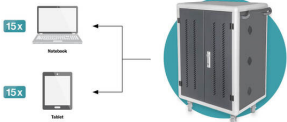

DN-45002 // Charging Trolley for 30 Notebooks/ Tablets up to 15.6"

Anwendungsbsp. (Example of use)