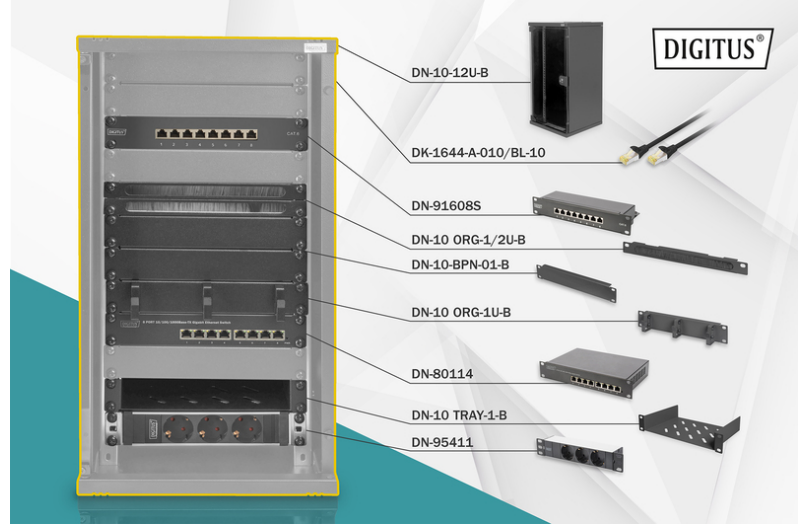

DIGITUS Ağ seti 254 mm (10") - 12U, 312 x 300 mm (G x D)

DN-10-SET-3-B
EAN 4016032477525

10 inç ağ seti, 12U duvar kabini dahil, siyah ve çeşitli bileşenler dahil

İster özel alanlarda, ister ofislerde veya dar alana sahip alt dağıtımlar için: Kompakt 254 mm (10") çözümlerle ağıncı istediğiniz yere kurabilirsiniz. Üç yükseklik biriminde (6HE, 9HE, 12HE) mevcut olan duvar kabinleri, bu ağ setlerinde hızlı ve kolay bir şekilde kullanıma uygun IT kablolu bağlantıları sağlamak için mükemmel şekilde uyumlu bileşenlerle tamamlanır. Ağ kabini ve ilgili aksesuarlar (örneğin anahtar, patch panel, çoklu priz, raf, kablo yönlendirme paneli, patch kablosu, vb.) kompakt bir kutuda teslim edilir.

Dolap, raf, çoklu priz, anahtar, patch paneli, patch kablosu, kör kapak ve kablo yönetimi dahil olmak üzere 254 mm (10") boyutunda kompakt bir ağ oluşturmak için komple set

- Duvar kabini boyutları (Y x G x D): 592 x 312 x 300 mm
- 3 toprak bağlantılı prizi olan çoklu priz 250V AC 50/60Hz / 16A / 4000W
- 2 m uzatma kablolu H05VV-F 35 1,5 mm² çoklu priz, toprak bağlantılı prizler
- Anahtar IEEE 802.3, IEEE 802.3u, IEEE 802.3ab ve IEEE 802.3x ağ standartlarını karşılar
- 250 MHz, 1GBase-T'ye kadar kullanım alanları için Patch paneli
- LSA rayları üzerinden Patch paneline aletsiz kablo montajı, EIA/TIA 568 A&B'ye göre renk kodlu

- CAT 6 S-FTP Patch kablosu, Cu, LSZH AWG 27/7, Uzunluk 1 m, Renk Siyah
- 1U kör kapak plakası, 45 x 255 x 10 mm, siyah (RAL 9005)
- 0,5U kablo fırça şeridi, 22x254x12 mm, gri (RAL 9005)
- 1U kablo yönetim paneli 3x kablo halkaları, 44x254x60 mm, siyah (RAL 9005)
- Derinlik: 300 mm
- Kabin tipi: Duvara monte kabin
- Ön kapı: Cam kapı, tek açıklık
- Renk: siyah, RAL 9005
- Yan paneller: İki taraf
- IP koruma sınıfı: IP20