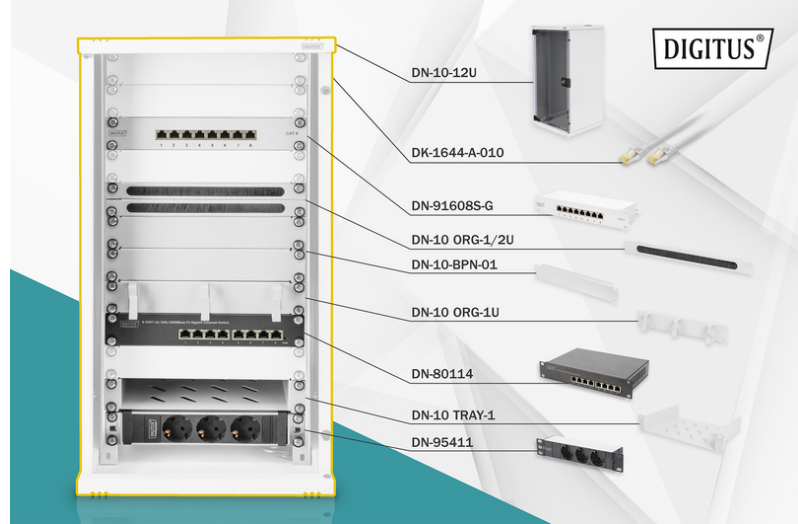

# DIGITUS Ağ seti 254 mm (10") - 12U, 312 x 300 mm (G x D)

DN-10-SET-3  
EAN 4016032477518

## 10 inç ağ seti, 12U duvar kabini, gri ve çeşitli bileşenler dahil

İster özel alanlarda, ister ofislerde veya dar alana sahip alt dağıtımlar için: Kompakt 254 mm (10") çözümlerle ağıınızı istediğiniz yere kurabilirsiniz. Üç yükseklik biriminde (6HE, 9HE, 12HE) mevcut olan duvar kabinleri, bu ağ setlerinde hızlı ve kolay bir şekilde kullanıma uygun IT kablolu bağlantıları sağlamak için mükemmel şekilde uyumlu bileşenlerle tamamlanır. Ağ kabini ve ilgili aksesuarlar (örneğin anahtar, patch panel, çoklu priz, raf, kablo yönlendirme paneli, patch kablosu, vb.) kompakt bir kutuda teslim edilir.

## Dolap, raf, çoklu priz, anahtar, patch paneli, patch kablosu, kör kapak ve kablo yönetimi dahil olmak üzere 254 mm (10") boyutunda kompakt bir ağ oluşturmak için komple set

- Duvar kabini boyutları (Y x G x D): 592 x 312 x 300 mm
- 3 toprak bağlantılı prizi olan çoklu priz 250VAC 50/60Hz / 16A / 4000W
- 2 m uzatma kablolu H05VV-F 35 1,5 mm<sup>2</sup> çoklu priz, toprak bağlantılı prizler
- Anahtar IEEE 802.3, IEEE 802.3u, IEEE 802.3ab ve IEEE 802.3x ağ standartlarını karşılar
- 250 MHz, 1GBase-T'ye kadar kullanım alanları için Patch paneli
- LSA rayları üzerinden Patch paneline aletsiz kablo montajı, EIA/TIA 568 A&B'ye göre renk kodlu

- CAT 6 S-FTP Patch kablosu, Cu, LSZH AWG 27/7, Uzunluk 1 m, Renk Gri
- 1 U Kör kapak plakası, 45 x 255 x 10 mm, gri (RAL 7035)
- 0,5U kablo fırça şeridi, 22x254x12 mm, gri (RAL 7035)
- 1U kablo yönetim paneli 3x kablo halkası, 44x254x60 mm, gri (RAL 7035)
- Derinlik: 300 mm
- Kabin tipi: Duvara monte kabin
- Ön kapı: Cam kapı, tek açıklık
- Renk: açık gri, RAL 7035
- Yan paneller: İki taraf
- IP koruma sınıfı: IP20