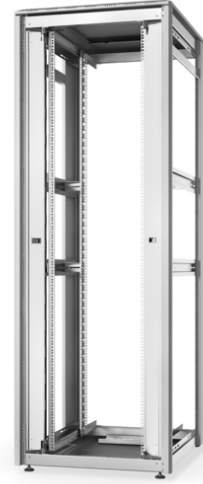

DIGITUS DIGITUS Ağ Kabini Unique Serisi – 800 mm x 1.000 mm (GxD)

DN-31132

EAN 4016032476825

47 U ağ kabini, Unique, 2244x800x1000 mm açık raf, gri

Unique serisi ağ kabinleri, son derece konforlu ve esnek ağ kabloları için tasarlanmıştır. Tavan ve zeminde fırça donanımlı girişler (26HE ve 800 mm kabin genişliğinden itibaren), köpük kauçuk contalı kayar girişli taban şasesinde ve arka kapağın üstünde ve altında (26HE'den itibaren) yer alan fırça şeritleri, çeşitli uygulama senaryolarında çok yönlü kullanımı mümkün kılar. Profil raylarının yanında (800 mm kabin genişliğinden itibaren) monte edilmiş olan kapaklı dikey kablo yönlendirme kanalları tasarımı tamamlar. Hava dolaşımını artırmak için hava delikleri olan, çıkarılabilir bir kapağa sahiptir. Bir fan modülünün kolayca monte edilebilmesi için bu kapak özel bir yapı üzerine yerleştirilmiştir. İç bölüme, her iki yönde okunabilir yükseklik birimleriyle işaretlenmiş iki çift galvanizli 483 mm (19") profil monte edilmiştir. Bunlar derinlik açısından ayarlanabilir ve kabin içinde ek derinlik destekleri ile bağlantılıdır. Her bir kabin 1,5 mm kalınlığa kadar çelik sacdan imal edilmiş sağlam bir konstrüksiyondur. Renklendirme, gri (RAL 7035) ve siyah (RAL 9005) olmak üzere standart renklerde elektrostatik toz boyama şeklinde yapılır. Modüler olarak kilitlenebilir ve çıkarılabilir yan paneller ve kapılar erişilebilirliği artırır. Kapı açılma yönü değiştirilebilir. Ayrıca, sökülebilir yapısı sayesinde ihtiyaç halinde dolaplar tamamen sökülebilir.