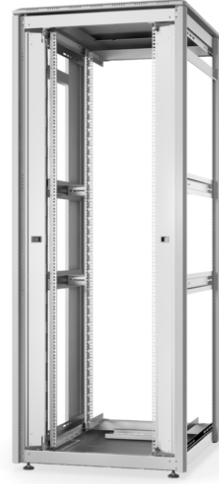

## 42U ağ kabini Unique, 2053 x 800 x 1000 mm açık raf, gri

Unique serisi ağ kabinleri, son derece konforlu ve esnek ağ kabloları için tasarlanmıştır. Tavan ve zeminde fırça donanımlı girişler (26HE ve 800 mm kabin genişliğinden itibaren), köpük kauçuk contalı kayar girişli taban şasesinde ve arka kapağın üstünde ve altında (26HE'den itibaren) yer alan fırça şeritleri, çeşitli uygulama senaryolarında çok yönlü kullanımı mümkün kılar. Profil raylarının yanında (800 mm kabin genişliğinden itibaren) monte edilmiş olan kapaklı dikey kablo yönlendirme kanalları tasarımı tamamlar. Hava dolaşımını artırmak için hava delikleri olan, çıkarılabilir bir kapağa sahiptir. Bir fan modülünün kolayca monte edilebilmesi için bu kapak özel bir yapı üzerine yerleştirilmiştir. İç bölüme, her iki yönde okunabilir yükseklik birimleriyle işaretlenmiş iki çift galvanizli 483 mm (19") profil monte edilmiştir. Bunlar derinlik açısından ayarlanabilir ve kabin içinde ek derinlik destekleri ile bağlantılıdır. Her bir kabin 1,5 mm kalınlığa kadar çelik sacdan imal edilmiş sağlam bir konstrüksiyondur. Renklendirme, gri (RAL 7035) ve siyah (RAL 9005) olmak üzere standart renklerde elektrostatik toz boyama şeklinde yapılır. Modüler olarak kilitlenebilir ve çıkarılabilir yan paneller ve kapılar erişilebilirliği artırır. Kapı açılma yönü değiştirilebilir. Ayrıca, sökülebilir yapısı sayesinde ihtiyaç halinde dolaplar tamamen sökülebilir.