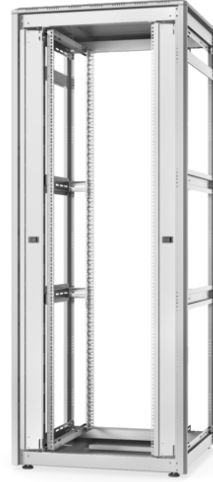

DIGITUS Ağ kabini Unique Serisi - 800x800 mm (GxD)

DN-31112

EAN 4016032476320

42U ağ kabini Unique, 2053 x 800 x 800 mm açık raf, gri

Unique serisi ağ kabinleri, son derece konforlu ve esnek ağ kabloları için tasarlanmıştır. Tavan ve zeminde fırça donanımlı girişler (26HE ve 800 mm kabin genişliğinden itibaren), köpük kauçuk contalı kayar girişli taban şasesinde ve arka kapağın üstünde ve altında (26HE'den itibaren) yer alan fırça şeritleri, çeşitli uygulama senaryolarında çok yönlü kullanımı mümkün kılar. Profil raylarının yanında (800 mm kabin genişliğinden itibaren) monte edilmiş olan kapaklı dikey kablo yönlendirme kanalları tasarımı tamamlar. Hava dolaşımını artırmak için hava delikleri olan, çıkarılabilir bir kapağa sahiptir. Bir fan modülünün kolayca monte edilebilmesi için bu kapak özel bir yapı üzerine yerleştirilmiştir. İç bölüme, her iki yönde okunabilir yükseklik birimleriyle işaretlenmiş iki çift galvanizli 483 mm (19") profil monte edilmiştir. Bunlar derinlik açısından ayarlanabilir ve kabin içinde ek derinlik destekleri ile bağlantılıdır. Her bir kabin 1,5 mm kalınlığa kadar çelik sacdan imal edilmiş sağlam bir konstrüksiyondur. Renklendirme, gri (RAL 7035) ve siyah (RAL 9005) olmak üzere standart renklerde elektrostatik toz boyama şeklinde yapılır. Modüler olarak kilitlenebilir ve çıkarılabilir yan paneller ve kapılar erişilebilirliği artırır. Kapı açılma yönü değiştirilebilir. Ayrıca, sökülebilir yapısı sayesinde ihtiyaç halinde dolaplar tamamen sökülebilir.