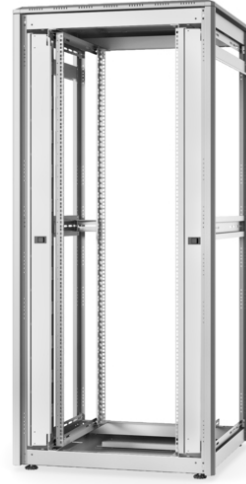

DIGITUS Ağ kabini Unique Serisi - 800x800 mm (GxD)

DN-31106

EAN 4016032476221

36 U ağ kabini, Unique, 1787x800x800 mm açık raf, gri

Unique serisi ağ kabinleri, son derece konforlu ve esnek ağ kabloları için tasarlanmıştır. Tavan ve zeminde fırça donanımlı girişler (26HE ve 800 mm kabin genişliğinden itibaren), köpük kauçuk contalı kayar girişli taban şasesinde ve arka kapağın üstünde ve altında (26HE'den itibaren) yer alan fırça şeritleri, çeşitli uygulama senaryolarında çok yönlü kullanımı mümkün kılar. Profil raylarının yanında (800 mm kabin genişliğinden itibaren) monte edilmiş olan kapaklı dikey kablo yönlendirme kanalları tasarımı tamamlar. Hava dolaşımını artırmak için hava delikleri olan, çıkarılabilir bir kapağa sahiptir. Bir fan modülünün kolayca monte edilebilmesi için bu kapak özel bir yapı üzerine yerleştirilmiştir. İç bölüme, her iki yönde okunabilir yükseklik birimleriyle işaretlenmiş iki çift galvanizli 483 mm (19") profil monte edilmiştir. Bunlar derinlik açısından ayarlanabilir ve kabin içinde ek derinlik destekleri ile bağlantılıdır. Her bir kabin 1,5 mm kalınlığa kadar çelik sacdan imal edilmiş sağlam bir konstrüksiyondur. Renklendirme, gri (RAL 7035) ve siyah (RAL 9005) olmak üzere standart renklerde elektrostatik toz boyama şeklinde yapılır. Modüler olarak kilitlebilir ve çıkarılabilir yan paneller ve kapılar erişilebilirliği artırır. Kapı açılma yönü değiştirilebilir. Ayrıca, sökülebilir yapısı sayesinde ihtiyaç halinde dolaplar tamamen sökülebilir.