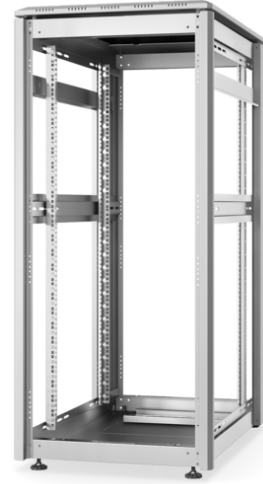

DIGITUS DIGITUS Ağ Kabini Unique Serisi – 600 mm x 1.000 mm (GxD)

DN-31100

EAN 4016032475965

26U ağ kabini, Unique, 1342x600x1000 mm açık raf, gri

Unique serisi ağ kabinleri, son derece konforlu ve esnek ağ kabloları için tasarlanmıştır. Tavan ve zeminde fırça donanımlı girişler (26HE ve 800 mm kabin genişliğinden itibaren), köpük kauçuk contalı kayar girişli taban şasesinde ve arka kapağın üstünde ve altında (26HE'den itibaren) yer alan fırça şeritleri, çeşitli uygulama senaryolarında çok yönlü kullanımı mümkün kılar. Profil raylarının yanında (800 mm kabin genişliğinden itibaren) monte edilmiş olan kapaklı dikey kablo yönlendirme kanalları tasarımı tamamlar. Hava dolaşımını artırmak için hava delikleri olan, çıkarılabilir bir kapağa sahiptir. Bir fan modülünün kolayca monte edilebilmesi için bu kapak özel bir yapı üzerine yerleştirilmiştir. İç bölüme, her iki yönde okunabilir yükseklik birimleriyle işaretlenmiş iki çift galvanizli 483 mm (19") profil monte edilmiştir. Bunlar derinlik açısından ayarlanabilir ve kabin içinde ek derinlik destekleri ile bağlantılıdır. Her bir kabin 1,5 mm kalınlığa kadar çelik sacdan imal edilmiş sağlam bir konstrüksiyondur. Renklendirme, gri (RAL 7035) ve siyah (RAL 9005) olmak üzere standart renklerde elektrostatik toz boyama şeklinde yapılır. Modüler olarak kilitlenebilir ve çıkarılabilir yan paneller ve kapılar erişilebilirliği artırır. Kapı açılma yönü değiştirilebilir. Ayrıca, sökülebilir yapısı sayesinde ihtiyaç halinde dolaplar tamamen sökülebilir.