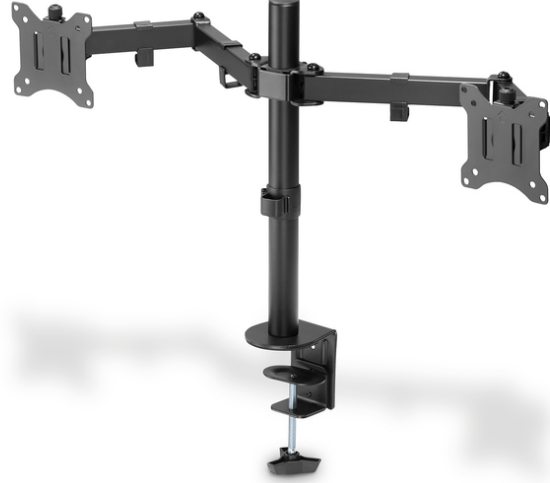

# DIGITUS Sıkıştırılmalı sabitleyiciye sahip evrensel ikili monitör tutucu

DA-90400  
EAN 4016032465348

## Sıkıştırılmalı ikili monitör tutucu 17-32", 2 x 8 kg (maks.), siyah

DIGITUS® monitör/masaüstü tutucusu ile 15" - 32" boyutlarında iki monitörü sıkıştırılmalı sabitleyici yardımıyla çalışma masanıza rahatça sabitleyebilirsiniz. Quick-Release fonksiyonu ise monitör kurulumunu kolaylaştırır. VESA tutucusu kendi yuvasına kolayca yerleştirilir ve bir vida ile sabitlenir. Monitörlerinizi ihtiyaçlarınıza göre kolayca hizalayabilir, çevirebilir, eğebilir, hatta dikey formatta çalışmak için yukarı döndürebilirsiniz. Ayrıca yükseliği 31,5 cm'ye kadar ayarlayabilirsiniz. Monitörlerin kabloları da teslimat kapsamında yer alan kablo kılavuzları ile düzgün bir şekilde yerleştirilebilir. Monitörünüzü vücudunuza ve oturuşunuza göre en iyi şekilde ayarlayarak kendinize ve sağlığınıza bir iyilik yapın.

**Masaüstü tutucusu, 15" - 32" boyutlarındaki monitörleri ayrı ayrı hizalayabilmenizi sağlar. Monitörün çevrilmesi, eğilmesi, döndürülmesi ve yüksekliğinin ayarlanması mümkündür. Kolay montaj için Quick-Release fonksiyonuna sahiptir.**

- 15" ila 32" arası boyutlara sahip iki ekran için uygundur
- Maksimum yük kapasitesi: VESA tutucusu başına 8 kg
- Quick-Release fonksiyonu: Monitörler yuvaya kolayca takılır

- VESA tutucusunun/dönme kolunun dönüş açısı: 270° (3 menteşe ile her biri 90°)
- VESA tutucusunun eğilme açısı: 90°
- VESA tutucusunun dönme açısı: 360°
- Desteklenen VESA ölçüleri: 75 x 75, 100 x 100
- Maksimum yükseklik ayarı: 31,5 cm
- Uygun masaüstü kalınlığı aralığı: 10 - 85 mm
- Malzeme: Çelik
- Ölçüler: G 89,3 x D 12,7 x Y 49,8 cm
- Ağırlık: 3,4 kg
- Renk: Siyah, mat
- Monitör ağırlığı (maks.): 8 kg
- Monitör sayısı: 2
- Monitörlerin boyutları: 32 inç kadar
- Montaj yöntemi: Kelepçeli monte
- VESA monte: 75 x 75 mm, 100 x 100 mm