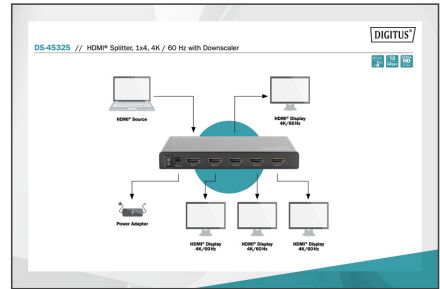

More images:

EU responsible person

EU based economic operator ensuring the product complies with the required regulations.

ASSMANN Electronic GmbH
Auf dem Schüffel 3
Lüdenscheid, Germany
<https://www.assmann.com>
info@assmann.com