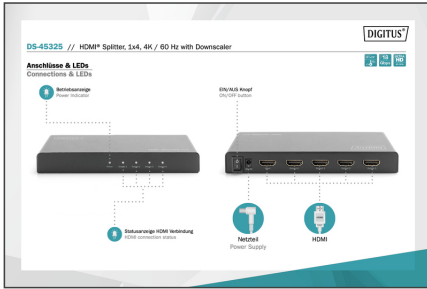

More images:

EU responsible person

EU based economic operator ensuring the product complies with the required regulations.

ASSMANN Electronic GmbH
Auf dem Schüffel 3
Lüdenscheid, Germany
<https://www.assmann.com>
info@assmann.com