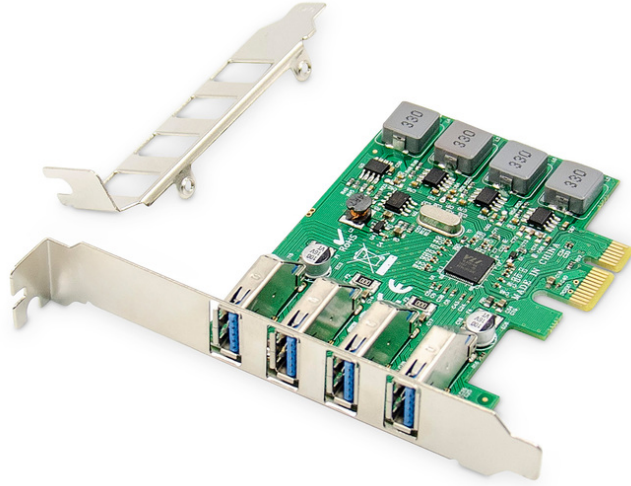

DIGITUS 4 portlu USB 3.0 PCI eklenti kartı

DS-30226

EAN 4016032464396

USB PCI Express eklenti kartı USB 3.0, 4 portlu A/F, Yonga seti: VL805, kendinden elektrik beslemeli

Bu tam teşekküllü USB 3.0 sunucu denetleyicisi, PC'nize PCIe yuvası ile dört USB 3.0 bağlantı noktası ekler. Elektrik beslemesi, PCI Express yuvası üzerinden sağlanır ve her bir USB bağlantı noktası için maksimum 3000 mA akım sağlar. Yüksek hızlı, tam hızlı ve düşük hızlı eski USB cihazlarıyla geriye dönük uyumlu USB SuperSpeed ile 5 Gb/sn'ye varan veri yolu hızlarının keyfini çıkarın. Yazıcı, tarayıcı, kamera veya harici sabit disk gibi USB aygıtlarınızı bağlayın. Çalışır durumdayken kaldırabilme ve Plug and Play gibi özellikleri destekler - Sürücü kurulumu gerekli değildir DIGITUS® USB 3.0 PCIe kartı ile en yüksek hızda SuperSpeed veri aktarımının keyfini çıkarın ve büyük miktarda veriyi hızlıca kopyalayın.

PC'nizi PCIe yuvası ile 3000 mA'ya kadar 4 tam teşekküllü USB 3.0 bağlantı noktasına (USB A) ile genişletin

- Bağlantılar: 4 x USB A (USB 3.0)
- USB iletim hızları: SuperSpeed (5 Gb/sn), Hi-Speed (480 Mb/sn), Full Speed (12 Mb/sn) ve Low Speed (1,5 Mb/sn)
- Elektrik beslemesi: Port başına maks. 5 V/3000 mA
- Yonga seti: VIA/VL805
- PCIe yuvaları için: x1/x4/x8/x16

- Harici elektrik adaptörü gerekmez, elektrik PCIe yuvası üzerinden sağlanır
- Evrensel seri veri yolu 3.0 şartnamesi (rev. 1) ile uyumlu, 2.0 ile geriye dönük uyumlu
- eXtensible sunucu denetleyici arayüzü şartnamesi rev. 1.0 ile uyumlu
- PCI Express şartnamesi 2.0 ile uyumludur, 1.0 ile de geriye dönük olarak uyumludur
- USB Legacy fonksiyonunu destekler
- USB Bağlantılı SCSI Protokolü (UASP) Modu
- Plug and Play (Tak ve Kullan - Sürücü gerekmez)
- Desteklenen işletim sistemleri: Windows10/8.1/8/7, Linux (32/64 Bit)
- Ölçüler: 10 x 12,1 x 2 cm (G x D x Y)
- Ağırlık: 60 g