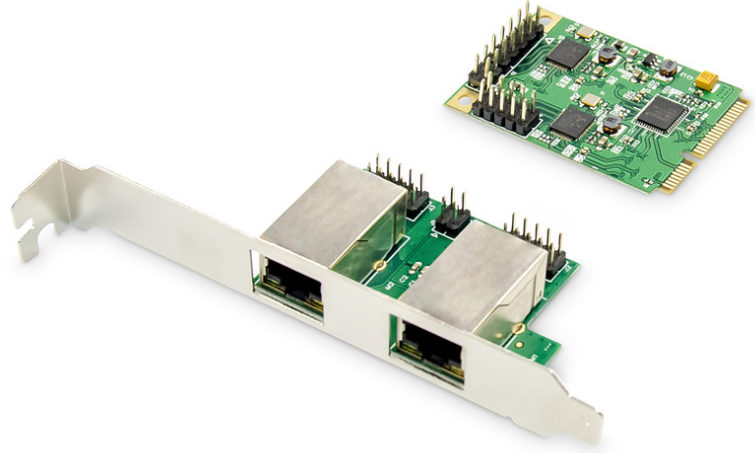

DIGITUS Dual Gigabit Ethernet mini PCI Express ağ kartı

DN-10134

EAN 4016032464389

2 portlu Gigabit Ethernet mini PCI Express kartı Tek geçitli, düşük profilli braket, Realtek yonga seti

DIGITUS® mini PCIe Dual Gigabit ağ kartı, 10/100/1000 BASE-T-Ethernet denetleyicisi ile ağ uygulamalarınız için en yüksek performansı sunar. İki LAN arayüzü (RJ45) ile donatılmış olmakla birlikte Fast Ethernet için IEEE802.3u spesifikasyonunu ve Gigabit Ethernet için IEEE802.3ab spesifikasyonunu karşılar. Ayrıca IEEE802.3x tam duplex akış kontrolünü ve VLAN etiketlemeyi destekler. Kart, tam ve yarım yükseklikteki yuvalarda kullanılabilir. Uygun yuva braketleri teslimat kapsamına dahildir.

PCI Express yuvarız için 2 x 1000 Mb/sn'ye kadar bant genişliği ile hızlı Gigabit ağ bağlantısı

- Bağlantılar: 2 x Gigabit LAN (RJ45)
- Otomatik algılama ve ayarlama ile 10/100/1000 Mb/sn ağları destekler
- Aşağıdaki ağ standartları ile uyumludur: IEEE802.3, 802.3 u, ve 802.3ab
- IEEE802.3x tam duplex akış kontrolü desteği
- Yonga seti: Realtek/RTL8111F/1182e
- Tam ve yarım yükseklikteki yuva çıkışlarıyla uyumludur
- 1000Base-T Ethernet denetleyicisi

- PCI Express 1.1 spesifikasyonu ile uyumlu
- PCIe MINI Kartı elektromekanik spesifikasyonu 1.2 revizyonu ile uyumludur
- 2,5 Gb/sn'ye kadar veri hacmi ile tek geçitli (1x) PCI Express
- IEEE802.1q VLAN etiketlemeyi destekler
- 9 Kb'a kadar Jumbo Frames desteği
- Otomatik Crossover algılama ve düzeltme
- Yerel ağda uyandırma, uzaktan uyandırma, güç kesme/bağlantı kesme, güç tasarrufu gibi özellikleri destekler
- Windows 10, 8, 7 (32/64Bit) ile uyumlu ve Windows Server 2003, 2008, 2012 ile geriye dönük uyumlu
- Linux, DOS, MacOS® 10.4 veya üstü ile uyumlu
- Plug and Play (Tak ve Kullan)

Package contents

- 1 x Mini PCIe Gigabit ağ adaptörü - ana kart
- 1 x Mini PCIe Gigabit ağ adaptörü - çekme kart
- 2 x 10 pimli ağ kablosu
- 1 x 4 pimli LED kablosu
- 1 x kurulum CD'si
- 1 x yarım boyutlu yuva braketi
- 1 x Hızlı Başlangıç Kılavuzu