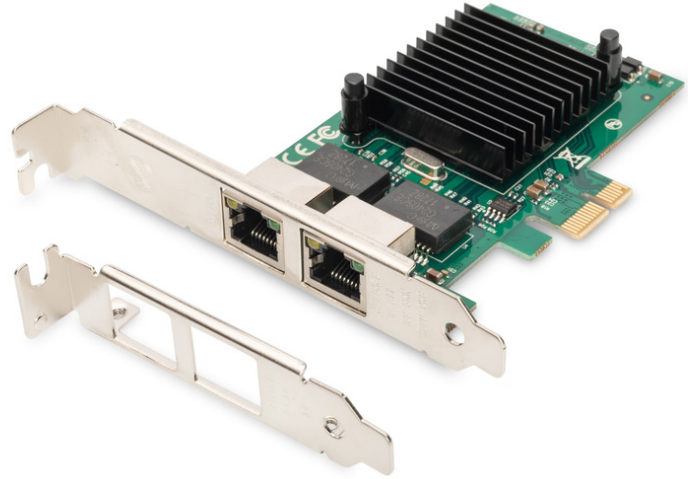

DIGITUS Dual Gigabit Ethernet PCI Express kartı, 2 portlu

DN-10132

EAN 4016032463139

Gigabit Ethernet PCI Express kartı, 2 portlu 32 bit, düşük profil braket, Intel yonga seti

Entegre Intel yonga setli DIGITUS® PCI Express Dual-Port Gigabit ağ kartı, bir sunucu veya iş istasyonu için tek bir PCI yuvası üzerinden iki gigabit portu sağlama imkanı sunar. Her port IEEE802.3/ab standartlarına tam olarak uygundur ve gerçek bir Gigabit bağlantı sunar. IPv4 ve IPv6 protokollerini desteklemenin yanında kart, Jumbo Frames ve IEEE802.1q VLAN ve IEEE802.3x Flow Control gibi Layer 2 işlevlerini de destekler. Çok yönlü yapılandırma seçenekleri, kartı sanal makinelerle kullanmak veya bir yönlendirici/güvenlik duvarı kurulumu için ideal kılar. Ayrıca, teslimat kapsamındaki düşük profilli yuva braketini kartı, standart yuva braketlerinin kullanılmadığı kompakt bilgisayar kasalarına entegre etme seçeneği de sunar.

PCIe yuvalı PC'nizi, her biri 1000 Mbit/sn hızında 2 Gigabit Ethernet portuyla genişletir

- Aktarım hızı: Port başına 1 Gb/sn
- Bağlantılar: 2 x RJ45
- Yonga seti: Intel 82575EB (JL82575EB)
- PCIe yuvası: PCI Express X 1
- PCI Express Kanalları: 1
- Kartı küçük boyutlu bilgisayarlarda kullanmak için ekstra düşük profilli sac
- Rev1.1 spesifikasyonuna sahip PCI-Bus Power Management arayüzlerini destekler