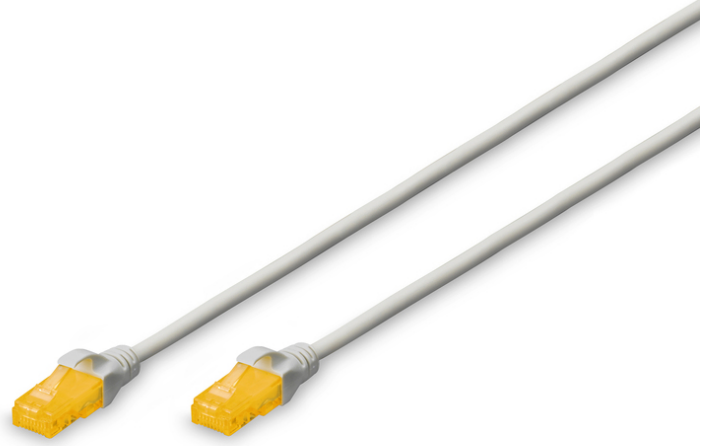

# DIGITUS İnce CAT 6A U/UTP ara bağlantı kablosu

DK-1617-A-010S  
EAN 4016032461715

## CAT 6A U-UTP Slim patch cord, Cu, LSZH AWG 28/7, length 1 m, color grey

DIGITUS® ince ara bağlantı kabloları, küçük dış çapları ve esnek kılıfları ile farklıdır. İnce tasarım ağızda çok yönlü kullanım sağlar. Buna ek olarak, DIGITUS® ince ara bağlantı kabloları ISO/IEC 11801 ve DIN EN 50173 CAT 6A standartlarına uygun olarak üretilmiştir. Kablo kurulumunun ISO ve EN kanal özelliklerine uygun olduğunu ve DIGITUS® CAT 6A kablolamada mükemmel performans sağladığını garanti eder. Performans, yakın çapraz karışma ("NEXT") gibi performans özellikleri de dahil olmak üzere 500 MHz'e kadar test edildi. DIGITUS® ara kablolar, çeşitli uygulama alanlarındaki tüm gereklilikleri tam olarak karşılamak için özel olarak tasarlanmıştır. Her kablo, gerilmeyi azaltıcı özelliği olan kalıp şeklinde bir bükülme önleyici kılıfı donatılmıştır. Ayrıca kılıf, kabloların bükülmesini ve kilitleme manivelasının bağlantıdan kopmasını önleyen kilitleme manivelası korumasına sahiptir. Kategori 6A, basit bir şekilde kırmızı renkli bağlantı ile tanımlanır.

## Ağızda esnek ve yerden tasarruf sağlayan kablolama sağlar

- 2x RJ45 bağlantı (8P8C)
- Bükülme koruması, gerilim azaltma ve kilitleme manivelası korumasına sahip kapaklar
- Kapaklarda uzunluk göstergesi
- İç iletkenler: Bakır (Cu)
- Bükülme yarıçapı: 4D (dış çap x 4)
- Dış çap: 3.65 mm
- Yapılandırma: 1:1
- Kategori: CAT 6A
- Koruma: U-UTP, korumasız
- Uzunluk: 1 m
- Renk: gri
- İnce Versiyon: yes
- Kılıf: LSOH
- Yapı: 4 adet 2 AWG 28/7, bükümlü çift