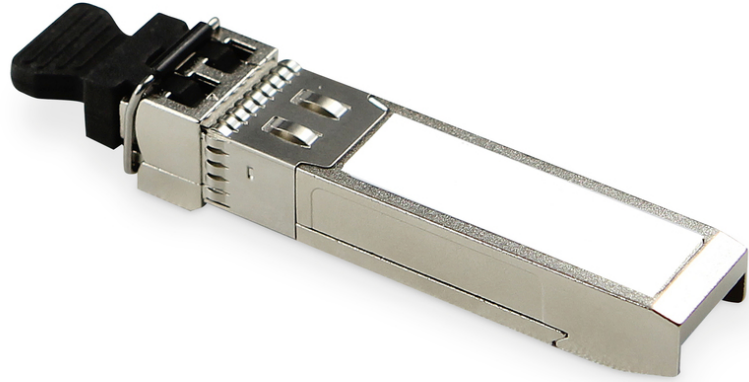

DIGITUS Mini GBIC (SFP) modülü, 25 Gbps, 10 km, DDM işlevi ile

DN-81251

EAN 4016032460275

mini GBIC (SFP) Modul, 25Gbps, 10km

DIGITUS® Mini GBIC (SFP) alıcı-verici modülleri en yüksek kaliteyi ve güvenilirliği sunar. Anahtardan anahtara, dönüştürücüden anahtara, dönüştürücüden dönüştürücüye dahil olmak üzere geniş uygulama aralığı: Birçok farklı DIGITUS® modülü fiber optik teknolojisinin esnek bir biçimde kullanımına olanak tanır. MSA (Çoklu Kaynak Anlaşması) standardına uyum üçüncü taraf üreticilerle uyumluluğu sağlar. Ağınızın hız açısından gelecekteki değişikliklerden etkilenmemesini sağlamak için 25 Gbps'ye kadar aktarım hızlarını kullanın. DDM işlevi size her zaman SFP modülünüzün parametreleri hakkında genel bilgi verir.

Tak ve çalıştır fiber optik bağlantı

- Mini GBIC SFP (Küçük Form Faktörlü Takılabilir) modülü
- Şu üreticilerle uyumludur: Allied Telesis, Allnet, Avaya, CISCO, D-Link, Edimax, FINISAR, FORCE 10, Gigamon Intellinet, KTI Networks, Level One, PLANET, Tenda, TP-Link, TRENDnet, Mikrotik, ENTERASYS, RIVERSTONE, Unifi, Ubiquiti, ZyXEL, ZTE
- DDM'yi (Dijital Tanı İzleme) destekler
- Yüksek kalite ve en yüksek güvenilirlik
- 25 Gbps maksimum veri hızı
- 25 Gigabit standardı + SFF-8402, SFF-8432 ile IEEE802.3'ü karşılar
- EN 60825-1 uyarınca Sınıf 1 lazer ürünü
- Kolay tak ve çalıştır kurulum

- MSA SFP 28 (Çoklu Kaynak Anlaşması) uyumlu
- Çalışırken takılabilir/çıkarılabilir
- Bağlantı: 1x LC Çift Yönlü
- Dalga Boyu: 1310 nm-DFB, DML laser transmitter, Singlemode
- 80 nm yüksek derecede duyarlı PIN-TIA alıcı
- SMF üzerinden aktarım: max. 10 km
- Aktarım gücü: Minimum -4,5 dBm, maksimum 2,5 dBm
- Alım hassasiyeti: Minimum -11,4 dBm
- Güvenli hızlı açma mekanizması
- 3,3 V güç kaynağı
- Çalışma sıcaklığı: 0 °C – 70 °C
- Boyutlar: U 57 x G 13,9 x Y 8,6 mm
- Mod: Tek modlu
- Konektör: LC
- Mesafe (km): 10
- Dalga boyu: 1310 nm
- DDM Desteği: yes
- Üretici uyumluluğu: Evrensel (MSA), Cisco
- Yayın Modu: Tek Yönlü
- Ethernet hızı: 25 Gigabit