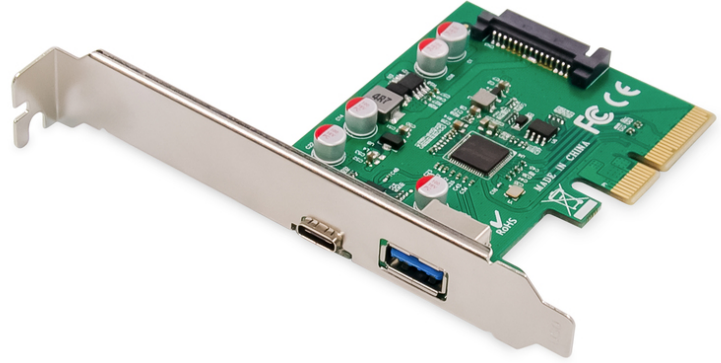

DIGITUS PCIe kart, USB Type-C™ + USB-A

DS-30225

EAN 4016032460077

PCIe kart, USB Type-C + USB Type-A, 10 Gb/sn'ye kadar

Bilgisayarınızı; yerleştirme istasyonları, kart okuyucular veya harici kasalar gibi bilgisayarınıza farklı USB aygıtları bağlamanızı sağlayan iki harici USB 3.1 portuyla genişletin. Kartta 2 adet harici USB 3.1 portu vardır: 1x USB-A soketi, 1x USB Type-C™ soketi ve 10 Gb/sn'ye kadar veri aktarım hızı sağlar. Kart, içindeki düşük profil açıklığı ile küçük bilgisayar kasalarına da takılabilir.

2 harici USB 3.1 portuna sahip USB 3.1 PCI Express arabirim kartı: 1x USB-A soketi, en yeni nesil cihazlar için 1x USB Type-C™ soketi

- 10 Gb/sn'ye kadar USB 3.1 SuperSpeed
- 1x SuperSpeed USB 10 Gb/sn (USB 3.1 2. Nesil) USB Type-C™ soketi
- 1x SuperSpeed USB 10 Gb/sn (USB 3.1 2. Nesil) A soketi
- 10G / 5G / 480 / 12 / 1,5 Mb/sn veri aktarım hızlarını destekler
- Power USB Type-C™ port 5 V / 3 A

- Power USB Type-A port 5 V / 900 mA
- Ana karttan ek güç kaynağı için SATA 15-pin güç bağlayıcısı
- 4 yollu PCI Express 2.0 versiyonunu destekler
- Genişletilebilir Ana Bilgisayar Denetleyicisi Arabirimi (xHCI) 1.1 özelliğini destekler
- Birçok IN'i destekler
- Yüksek gerilim koruması
- Klavye veya fare ile uzaktan uyandırma fonksiyonunu destekler
- Desteklenen işletim sistemleri: Windows 7/8/8.1/10, Linux