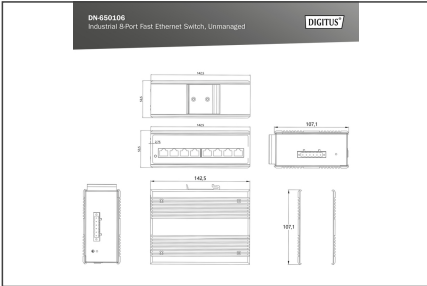

More images:

DN-ES8100 Industrial 8-Port Ethernet Switch, Unmanaged DIGITUS