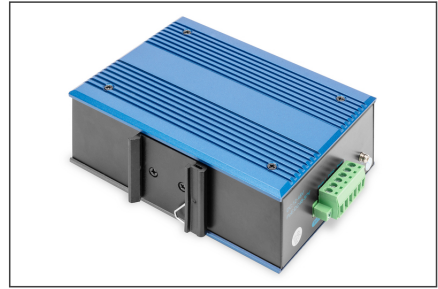

More images:

DN-ES8100 Industrial 8-Port Ethernet Switch, Unmanaged DIGITUS