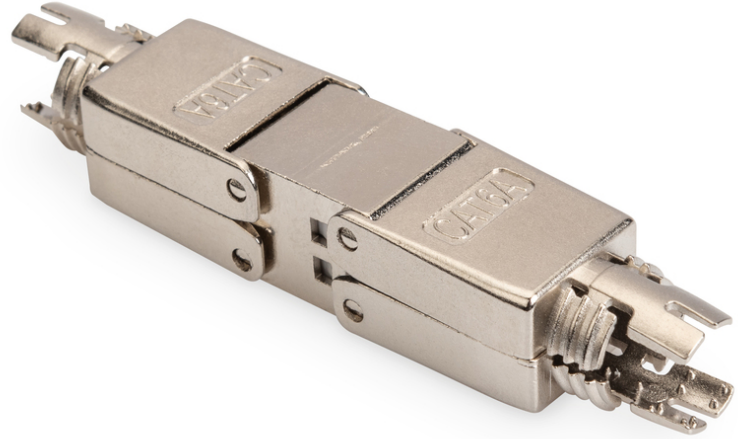

# DIGITUS CAT 6A CAT konektörü (saha uygulamaları için kuplör), 500 MHz

DN-93912

EAN 4016032458623

## CAT 6A CAT konektörü, 500 MHz AWG 22-26 için, metal vidalı kapaklı blendajlı

DIGITUS® Professional CAT konektör saha uygulamaları, bükülü çift kabloları bağlamak veya uzatmak için kullanılır. Uzun ömürlü, stabil bağlantılar için sağlam metal gövde. Bu konektör hızlı montaj veya mevcut hatların onarımı için ideal bir seçimdir. Özel bir alet kullanmadan montaj mümkündür ve renk kodlu LSA konektörü sayesinde kolay bağlanır.

## CAT konektörü, bükülü çift kablo yolunu uzatmak veya onarmak için idealdir.

- Aktarım özellikleri:
- Kategori 6A, 10 GBase-T, 500 MHz
- ISO/IEC 11801 3rd Ed.; EN50173-1; IEC 60603-7-51
- PoE/PoE+/4PPoE (IEEE 802.3af; 3at; 3bt) için uygundur
- Genel Özellikler:
- Yalıtım yer değiştirme konektörü üzerinden kablo montajı, EIA/TIA 568 A & B'ye göre renk kodlu
- Vidalanabilir gerilim azaltıcı vasıtasıyla gerilim azaltıcı ve kablo sabitleme

- Aletsiz montaj bağlantısı
- 360° zırh teması
- Teknik Özellikler:
- Kasa malzemesi: Çinko basınçlı pres döküm - nikel kaplama
- Kontak malzemesi: Fosforlu bronz
- Kontaktların kaplamaları: Nikel, altın kaplama 0,5 µ
- Fiziksel özellikler:
- Takma gücü: Maksimum 30N (IEC 60603-7-5 uyarınca)
- Tutma kuvveti: Soket ve fiş arasında 7,7 kg
- Çalışma sıcaklığı aralığı: -20°C ila +70°C (ISO/IEC 11801, ANSI/TIA 568 C.2)
- Eşleşme döngüsü: ≥ 750 (ISO/IEC 11801, IEC 60603-7-5)
- Bakır iletken çapı: AWG (26/7 - 22/1), çok damarlı ve masif tel
- AWG 22/1 masif tesisat kablosu ile test edilmiştir
- (DIGITUS® DK-174X-A-VH-X; AWG 22/1 Cat.7A montaj kablosu)
- Elektriksel dayanım: 1000 VDC (Kontak/Kontak), 1500 VDC (Kontak/Toprak)