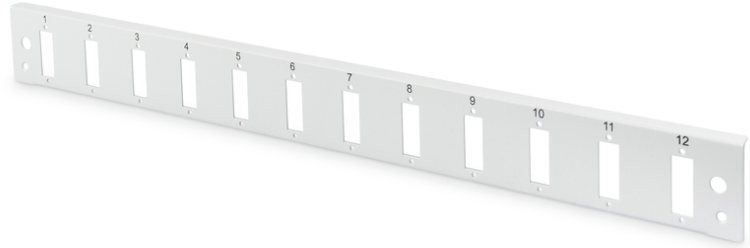

DIGITUS Fiber Optik Ekleme Kutusu Ön Paneli, hızlı kilit, 12x SC DX, 1U

DN-96201-QL
EAN 4016032458234

FO ön panel, 1U, hızlı kilit, 12x SC DX Dikey, gri renk (RAL 7035)

DIGITUS® ön panel, DN-96200-QL temel gövde için tasarlanmıştır. Temel gövde paketine dahil olan sabitleme malzemesiyle ön paneli kolayca monte edebilirsiniz. Yeni hızlı kilit sistemi, işlemi hiç olmadığı kadar kolay ve pratik hâle getirir.

Ağınız için geleceğe yönelik yüksek kaliteli standartlar

- Bağlantı parçalarının dikey bağlantısı için

Package contents

- 1x ön panel

Logistics						
	Number (pcs)	Weight (kg)	Depth (cm)	Width (cm)	Height (cm)	cm ³
Packaging Unit Carton	50	16.00	16.00	46.00	16.00	11,776.00
Packaging Unit Inside	1	0.32	2.50	45.00	5.50	618.75
Packaging Unit Single	1	0.32	2.50	45.00	5.50	618.75
Net single without Packaging	1	0.19	1.50	43.00	4.40	0.00