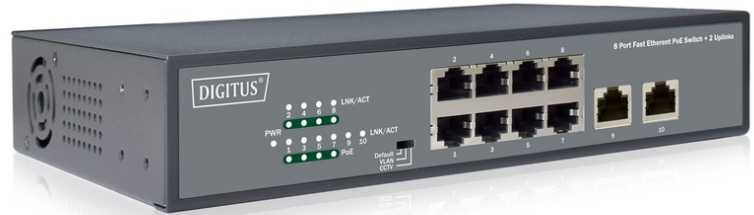

# DIGITUS

**DN-95323-1**  
**EAN 4016032457862**

**Fast Ethernet PoE Switch 8-port PoE + 2-port uplink, 120W PoE budget**

- PoE standard: IEEE802.3at (PoE+)

- Ethernet hızı: Hızlı Ethernet
- Kurulum tipi: 19 inç, Masaüstü
- Uplink bağlantı noktası bağlantısı: RJ45/SFP