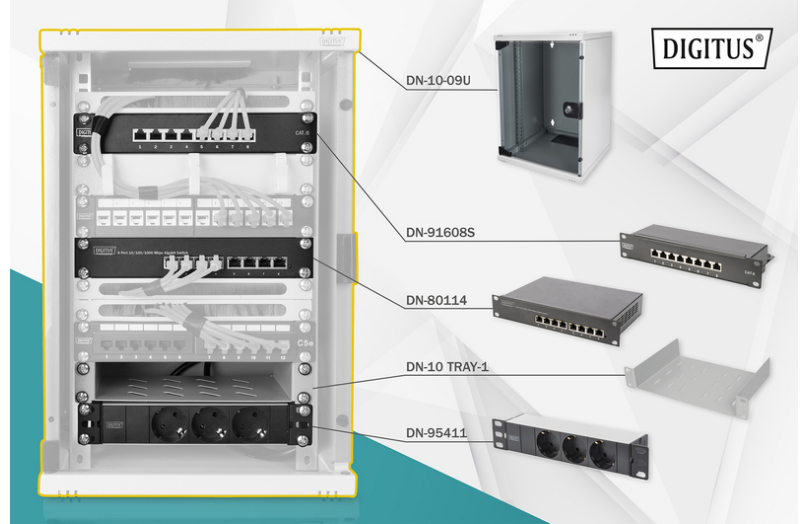

# DIGITUS 254 mm (10") Ağ seti

DN-10-SET-2  
EAN 4016032455370

## 10 inç ağ seti, 9HE duvar kabini dahil Raf, PDU, 8 bağlantı noktalı anahtar, CAT 6 Patch paneli

İster özel alanlarda, ister ofislerde veya dar alana sahip alt dağıtımlar için: Kompakt 254 mm (10") çözümlerle ağıınızı istediğiniz yere kurabilirsiniz. Üç yükseklik biriminde (6HE, 9HE, 12HE) mevcut olan duvar kabinleri, bu ağ setlerinde hızlı ve kolay bir şekilde kullanıma uygun IT kablolu bağlantıları sağlamak için mükemmel şekilde uyumlu bileşenlerle tamamlanır. Ağ kabini ve ilgili aksesuarlar (örneğin anahtar, patch panel, çoklu priz, raf, kablo yönlendirme paneli, patch kablosu, vb.) kompakt bir kutuda teslim edilir.

## Dolap, raf, çoklu priz, anahtar, patch paneli dahil olmak üzere 254 mm (10") boyutunda kompakt bir ağ oluşturmak için komple set

- Duvar kabini boyutları (Y x G x D): 464 x 312 x 100 mm
- 3 toprak bağlantılı prizi olan çoklu priz 250VAC 50/60Hz / 16A / 1000W
- 2 m uzatma kablolu H05VV-F 35 1,5 mm<sup>2</sup> çoklu priz, toprak bağlantılı prizler

- Anahtar IEEE 802.3, IEEE 802.3u, IEEE 802.3ab ve IEEE 802.3x ağ standartlarını karşılar
- 250 MHz, 1GBase-T'ye kadar kullanım alanları için Patch paneli
- LSA rayları üzerinden Patch paneline aletsiz kablo montajı, EIA/TIA 568 A&B'ye göre renk kodlu
- Derinlik: 300 mm
- Kabin tipi: Duvara monte kabin
- Ön kapı: Cam kapı, tek açıklık
- Renk: açık gri, RAL 7035
- Yan paneller: İki taraf
- IP koruma sınıfı: IP20