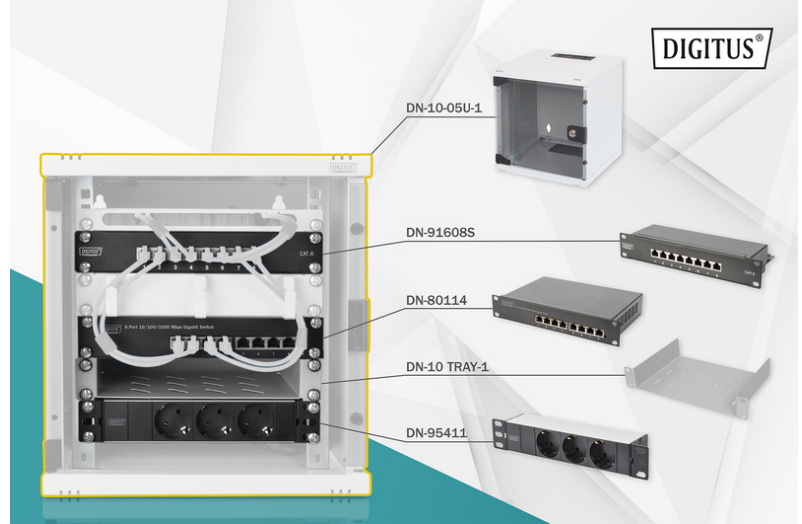

DIGITUS 254 mm (10") Ağ seti

DN-10-SET-1
EAN 4016032455363

10 inç ağ seti, 5HE duvar kabini dahil Raf, PDU, 8 bağlantı noktalı anahtar, CAT 6 Patch paneli

İster özel alanlarda, ister ofislerde veya dar alana sahip alt dağıtımlar için: Kompakt 254 mm (10") çözümlerle ağınızı istediğiniz yere kurabilirsiniz. Üç yükseklik biriminde (6HE, 9HE, 12HE) mevcut olan duvar kabinleri, bu ağ setlerinde hızlı ve kolay bir şekilde kullanıma uygun IT kablolu bağlantıları sağlamak için mükemmel şekilde uyumlu bileşenlerle tamamlanır. Ağ kabini ve ilgili aksesuarlar (örneğin anahtar, patch panel, çoklu priz, raf, kablo yönlendirme paneli, patch kablosu, vb.) kompakt bir kutuda teslim edilir.

Dolap, raf, çoklu priz, anahtar, patch paneli dahil olmak üzere 254 mm (10") boyutunda kompakt bir ağ oluşturmak için komple set

- Duvar kabini boyutları (Y x G x D): 330 x 312 x 100 mm
- 3 toprak bağlantılı prizi olan çoklu priz 250VAC 50/60Hz / 16A / 1000W
- 2 m uzatma kablolu H05VV-F 35 1,5 mm² çoklu priz, toprak bağlantılı prizler

- Anahtar IEEE 802.3, IEEE 802.3u, IEEE 802.3ab ve IEEE 802.3x ağ standartlarını karşılar
- 250 MHz, 1GBase-T'ye kadar kullanım alanları için Patch paneli
- LSA rayları üzerinden Patch paneline aletsiz kablo montajı, EIA/TIA 568 A&B'ye göre renk kodlu
- Derinlik: 300 mm
- Kabin tipi: Duvara monte kabin
- Ön kapı: Cam kapı, tek açıklık
- Renk: açık gri, RAL 7035
- Yan paneller: İki taraf
- IP koruma sınıfı: IP20