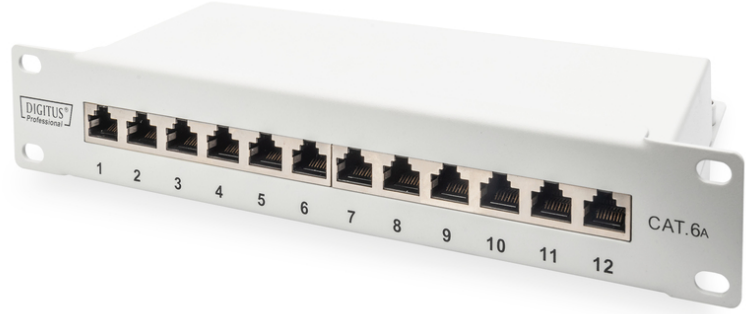

DIGITUS CAT 6A Patch paneli, yalıtımlı, 12 port, 1U, 10", gri

DN-91612S-EA-G
EAN 4016032454878

CAT 6A Patch paneli, yalıtımlı, 12 port 1U, 10", Rack Mount, gri RAL 7035

DIGITUS® CAT 6A Patch paneli 12 portlu sürümde mevcut olup 1,5 mm galvanizli, soğuk haddelenmiş çelik 10" kabin montajı için sağlam bir Patch paneli oluşturur. (IEEE 802.3at) PoE+ standardına uygundur. Patch paneli elektromanyetik olarak korumalıdır ve bu nedenle ağ altyapısının verilerinin kayıpsız ve parazitsiz bir şekilde iletilmesini sağlar. Kontaklama noktalarındaki 360° yalıtım, her bir birleştirme noktasının düzgün şekilde korunmasını sağlar.

Ağınız için gelecek odaklı standartlar ve üst düzey kalite

- Aktarım özelliği: Kategori 6A, sınıf EA
- Kullanım alanları: 500 MHz'ye kadar, 10 GBase-T
- Standartlar: ISO/IEC 11801 2nd Ed., EN 50173-1, EIA/TIA 568-C, 802.3af, 802.3at PoE+
- 254 mm (10") kabin montajı için uygun şekilde tasarlanmıştır
- RJ45 konnektörleri, 12P12C
- LSA şartları üzerinden kablo montajı, EIA/TIA 568 A & B'ye göre renk kodlu
- Kablo bağları ile kablo sabitleme
- Merkezi topraklama bağlantısı
- 360° yalıtımlı kontaklama
- Kabin malzemesi: EN1.4301, UNS S30400, AISI 304 ve LMSAD110'a göre 1,5 mm galvanizli, soğuk haddelenmiş çelikten oluşur.
- RJ45 soketi malzemesi: ABS UL 94V-0
- Kontak RJ45 soketi: Nikel kaplama fosfor bronz, 0,5 µ altın kaplama kontak