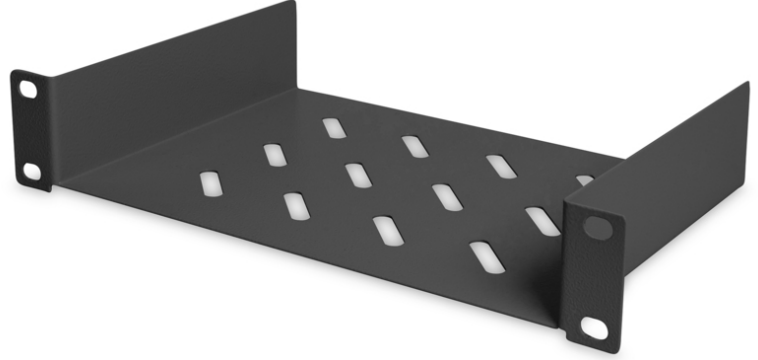

DIGITUS 254 mm (10 inç) 1U raf

DN-10-TRAY-1-B
EAN 4016032454793

254 mm (10 inç) 1U raf, sabit 44x254x150 mm, siyah renk (RAL 9005)

DIGITUS®'un 10 inç rafları sağlam, delikli bir sacdan imal edilmiştir ve öndeki 10 inç profillere hızlı ve kolay bir şekilde monte edilebilir. Ürün, montaj malzemesi ile birlikte teslim edilir ve bu nedenle hemen kullanıma hazırdır. Doğrudan 10 inç kasaya takılmayan parçaları saklamak için DIGITUS®'un 10 inç raflarını kullanın.

- Sağlam, delikli levha

- Sabitleme malzemesi ile komple
- Ön 10 inç şeritlere bağlantı
- İç taraftaki depolama alanı Genişlik x Derinlik: 210 x 147 mm
- Dış rafın tamamının genişliği x derinliği: 254 x 149 mm
- 2 noktalı sabitleme (ön 10"-profil rayları)
- Montaj tipi: Sabitlenmiş montaj
- Renk: siyah, RAL 9005
- İnç biçim katsayısı (IEC 60297): 254 mm (10 inç)
- Uygun kabin derinliği: hepsi