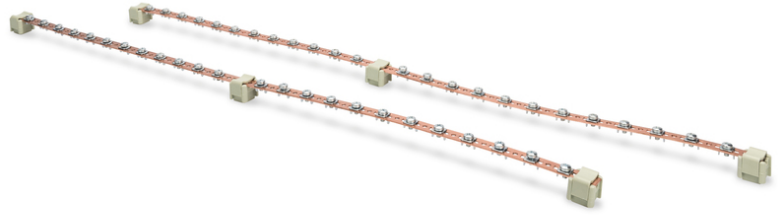

DIGITUS Potansiyel dengeleme çubukları, 820 mm

DN-19-EARTH-L
EAN 4016032451532

Potential equalization bar set, 2 pcs., 820 mm 2x 24 connection points, incl. earthing leads

Potansiyel bağlama çubukları, gerekli bileşenleri bağlamak için rafınızın profil raylarına kolayca monte edilebilir. İki versiyon mevcuttur: Kısa versiyonu (uzunluğu 220 mm) toplam altı bağlantı noktasına sahiptir. İkinci versiyon, her iki çubuğun bağlanması için ek

olarak kısa topraklama kablosuna sahip 24 bağlantı noktalı (toplam 48 adet) iki adet 820 mm uzunluğunda çubuklardan oluşan bir settir.

- Bakır toplayıcı çubuk
- 4x topraklama kablosu (çap 4 mm, uzunluk 40 cm) ve montaj malzemesi dahil, M6