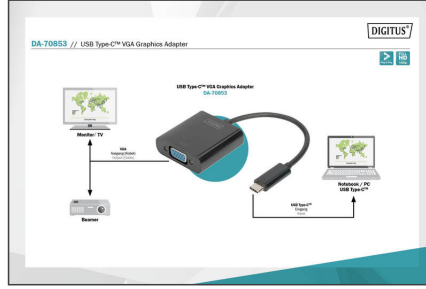

More images:

Safety notes

- Aşırı yüklenme aşırı ısınmaya ve cihazın veya bağlı çevre birimlerinin hasar görmesine neden olabilir.
- Gerekirse, istikrarlı performans sağlamak için harici bir güç kaynağı kullanın.
- Harici sabit diskler veya yazıcılar gibi yüksek güç tüketimi gerektiren cihazlar bağlanırsa, cihaz harici bir güç kaynağı ile kullanılmalıdır. Aksi takdirde, cihaz aşırı yüklenir veya işlevsel sorunlar ortaya çıkabilir.
- Cihazı yağmura, neme, buhara veya sıvılara maruz bırakmayın.
- Cihazın içine herhangi bir nesne sokmayın.
- İzin almadan üniteyi onarmaya veya muhafazayı açmaya çalışmayın. Elektrik çarpması riski vardır!
- Aşırı ısınmadan kaynaklanan hasarı önlemek için yeterli havalandırma sağlayın.
- Toz, nem, buharlar ve güçlü temizlik maddeleri veya çözücüler cihaza zarar verebilir.
- Temizlemeden önce cihazın güç kaynağıyla ve bağlı cihazlarla bağlantısını kesin.
- Cihazı tozsuz bir bezle temizleyin.

EU responsible person

EU based economic operator ensuring the product complies with the required regulations.

ASSMANN Electronic GmbH
Auf dem Schüffel 3
Lüdenscheid, Germany
<https://www.assmann.com>
info@assmann.com