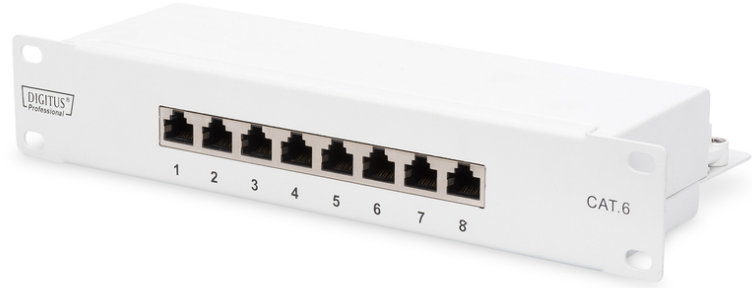

DIGITUS CAT 6, E sınıfı Patch paneli, yalıtımlı, gri

DN-91608S-G
EAN 4016032444930

CAT 6 Patch paneli, yalıtımlı, 8 port RJ45 8P8C, LSA, 1U, 254 mm(10")Rack Mount, gri

DIGITUS®'un 254 mm (10") raf montajı için kullanılan CAT 6 Patch panelleri, E sınıfı Link Performance (250 MHz'ye kadar), ISO/IEC 11801 ve EN 50173'e göre imal edilmiştir. Kablo montajı, EIA/TIA 568B'ye göre renk kodlu LSA şeritleri üzerinden gerçekleştirilir. Kabin EN1.4301, UNS S30400, AISI 304 ve LMSAD110'a göre galvanizli, soğuk haddelenmiş çelikten oluşur.

Ağınız için mükemmel performans ve bağlantı kalitesi.

- Aktarım özelliği: Kategori 6
- Kullanım alanları: 250 MHz'ye kadar, 1GBase-T
- Standartlar: ISO/IEC 11801 3rd Ed., EN 50173-1, EIA/TIA 568-C
- Genel Özellikler:
- 254 mm (10") kabin montajı için uygun şekilde tasarlanmıştır
- RJ45 konnektörleri, 8P8C
- LSA şeritleriyle kablo kurulumu, EIA/TIA 568 A & B'ye göre renk kodlu
- Hızlı serbest bırakma mandalları ile kablo sabitleme
- Entegre toz kapağı
- Merkezi toprak bağlantısı
- 360° Zırh kaplama
- Mekanik özellikler
- Kabin malzemesi: EN1.4301, UNS S30400, AISI 304 ve LMSAD110'a göre 1,5 mm galvanizli, soğuk haddelenmiş çelikten oluşur.