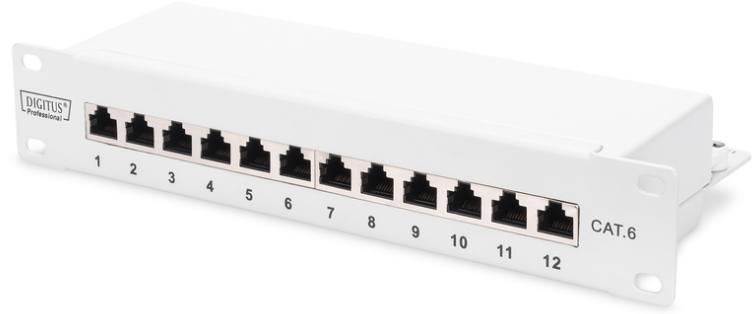

# DIGITUS CAT 6, E sınıfı Patch paneli, yalıtımlı, gri

DN-91612S-G  
EAN 4016032444909

## CAT 6, E sınıfı Patch paneli, yalıtımlı, 12 port RJ45 8P8C, LSA, 1U, 254mm(10") Rack Mount, gri

DIGITUS®'un 254 mm (10") raf montajı için kullanılan CAT 6 Patch panelleri, E sınıfı Link Performance (250 MHz'ye kadar), ISO/IEC 11801 ve EN 50173'e göre imal edilmiştir. Kablo montajı, EIA/TIA 568B'ye göre renk kodlu LSA şeritleri üzerinden gerçekleştirilir. Kabin EN1.4301, UNS S30400, AISI 304 ve LMSAD110'a göre galvanizli, soğuk haddelenmiş çelikten oluşur.

### Ağınız için mükemmel performans ve bağlantı kalitesi.

- Aktarım özelliği: Kategori 6
- Kullanım alanları: 250 MHz'ye kadar, 1GBase-T
- Standartlar: ISO/IEC 11801 3rd Ed., EN 50173-1, EIA/TIA 568-C
- Genel Özellikler:
- 254 mm (10") kabin montajı için uygun şekilde tasarlanmıştır
- RJ45 konnektörleri, 8P8C
- LSA şeritleriyle kablo kurulumu, EIA/TIA 568 A & B'ye göre renk kodlu
- Hızlı serbest bırakma mandalları ile kablo sabitleme
- Merkezi toprak bağlantısı
- 360° Zırh kaplama
- Mekanik özellikler
- Kabin malzemesi: EN1.4301, UNS S30400, AISI 304 ve LMSAD110'a göre 1,5 mm galvanizli, soğuk haddelenmiş çelikten oluşur.