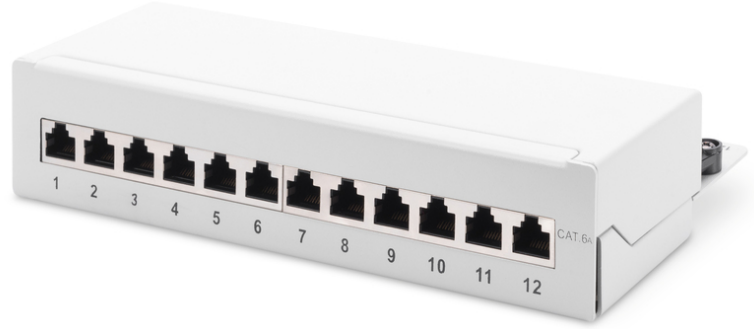

# DIGITUS Masaüstü CAT 6A bağlantı panosu, korumalı

DN-91612SD-EA-G  
EAN 4016032444886

## SOHO çözümleri için uygun

- Genel Özellikler:
- LSA şartlarıyla kablo kurulumu, EIA/TIA 568 A & B'ye göre renk kodlu
- Merkezi toprak bağlantısı
- 360° Zırh kaplama
- Mekanik özellikler

- Fiziksel tanım
- Renk gri (RAL 7035)
- Renk: açık gri, RAL 7035
- Kategori: CAT 6A