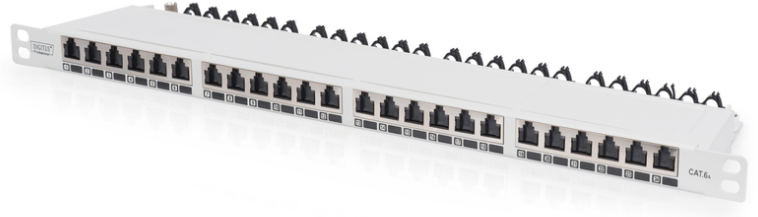

# DIGITUS CAT 6a Class EA ara bağlantı paneli, zırlı

DN-91624S-SL-EA-G  
EAN 4016032444848

**CAT 6A EA patch panel, shielded, 24-port RJ45 dust cover, 8P8C, 0.5U, grey RAL 7035**

**Fazla yer kaplamaz (sadece 0,5 HE) - Tozdan Koruma Kapakçıkları - Ağınız İçin Mükemmel Performans Ve Bağlantı Kalitesi**

- Genel Özellikler:
- LSA şartlarıyla kablo kurulumu, EIA/TIA 568 A & B'ye göre renk kodlu

- Merkezi toprak bağlantısı
- 360° Zırh kaplama
- Entegre toz kapağı
- Mekanik özellikler
- Fiziksel tanımlama
- Renk: Gri RAL7035
- Renk: açık gri, RAL 7035
- Kategori: CAT 6A