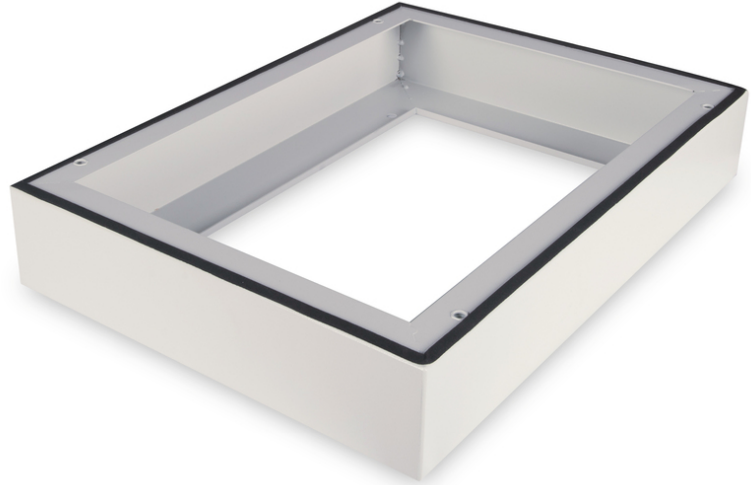

# DIGITUS IP55 duvar montaj kabinleri için taban - 600x450 mm (GxD)

DN-19 PLINTH-45-I-OD  
EAN 4016032444169

## Plinth for IP55 outdoor wall mounting cabinet 100x600x450 mm, color grey (RAL 7035)

483 mm (19") IP55 duvar kabinleri için taban 100 mm yüksekliğe kadar artırır ve kabloların düzeni için alan sağlar. Verilen vidalarla montaj kolaylıkla yapılabilir. Taban ayrıca IP55 korumasını sürdürmek için bir contaya sahiptir. Sert zeminde kurulumu mümkün kılar.

- Kabinler arasında kurulumu kolaydır
- 1,5 - 2,0 mm güçlü çelik sac
- Derinlik: 450 mm
- Renk: açık gri, RAL 7035
- İnç biçim katsayısı (IEC 60297): 482,6 mm (19 inç)
- Kabin serileri için: Duvar Montajı