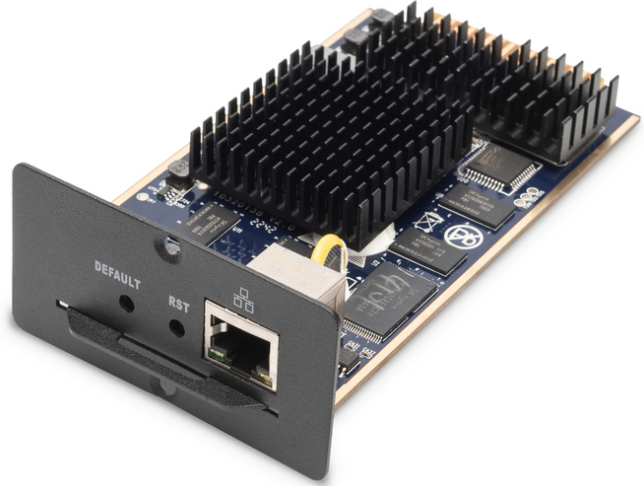

DIGITUS KVM anahtarları için IP modülü

DS-51000-1
EAN 4016032430018

IP function module for KVM switches for DS-23200-2, DS-23300-3, remote control

DIGITUS® IP modülleri, yöneticinin herhangi bir zamanda herhangi bir yerden erişim sağlayacağı küçük ila orta boyutlu sunucu odalarında KVM anahtarlarının kullanımı için idealdir. KVM anahtarıyla, bağlı bilgisayarlara mevcut internet bağlantısı üzerinden doğrudan bağlantı sağlar.

LAN, WAN veya Internet üzerinden uzaktan erişim

- IP üzerinden uzaktan KVM (klavye, monitör, fare) erişimi
- LAN, WAN veya Internet üzerinden uzaktan erişim

- Ön yükleme sırasında veya mavi ekranlarla karşılaşıldığında, BIOS ayarlarında, tüm işletim sistemlerinin tam kontrolü
- Uzaktan port seçme anahtarı
- Web arayüzüyle uzaktan bakım
- Tüm iletilen veriler için DES şifrelemesi
- LAN üzerinden 10/100/1000Mbps IP erişimi