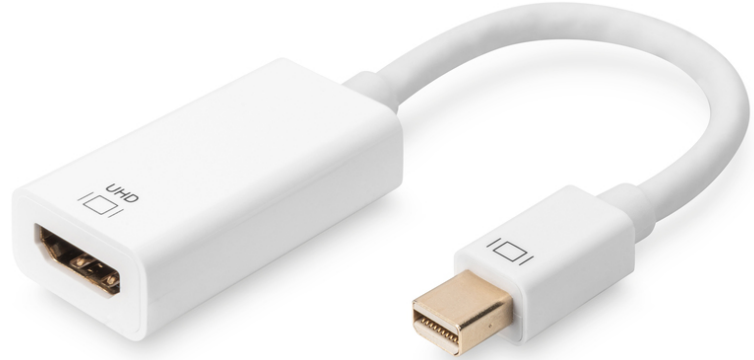

DIGITUS Aktif Mini DisplayPort HDMI adaptör kablosu

AK-340416-002-W
EAN 4016032427490

DisplayPort adapter cable, mini DP - HDMI type A M/F, 0,2m, HDMI 2.0, active, CE, gold, wh

HDMI- Konvertörüne 4K mini DisplayPort (DisplayPort fişi HDMI-kutusunda) sizlere bilgisayar ya da notebooktaki içerikleri direkt TV'de tekrar görüntüleme imkanı sağlıyor. Ayrıca 4096 x 2160'e kadar çözünürlüğü destekliyor. Bu sayede resim, video, doküman, sunum vb. ultra HD olarak görüntülenebilir ve toplantı ya da özel alanlar en iyi şekilde kullanılabilir.

HDMI 2.0 özelliği desteği

- Video biçimi dönüştürme için tam DisplayPort alıcı ve tam HDMI vericiyi bütünleştirir
- HDMI2.0 vericiyi bütünleştirir, azami 4K x 2K@60Hz, 4K x 2K@30HZ ve 1080P/3D videolar.
- DP++ İkili Modu destekler
- 1,62Gbps, 2,7Gbps ve 5,4Gbps'de DisplayPort 1.2 ve 4 şeritleri destekler
- Full HDCP 1.4/2.2 içerik koruma desteği.
- Derin Renk 24bit

- Ses giriş biçimleri: 8-kanallı LPCM, sıkıştırılmış ses (AC-3, DTS) ve HBR ses biçimi 24-bit ses örnekleme boyutuna ve 192 khz çerçeve hızına kadar.
- AWG: 32
- DisplayPort standart: DisplayPort 1.2
- Ferrit filtre: yok
- HDTV Standart: Ultra HD 4K
- Kapaklar: kalıplanmış
- Kenetlenme: yok
- Konektör 1: Mini DP, fiş
- Konektör 2: HDMI tip A, jak
- Konektör yüzeyi: nikel kaplama
- Renkli kablo: beyaz
- Renkli konektör: beyaz
- Tel malzemesi: CU
- Uzunluk: 0.2 m
- AOC - Aktif Optik Kablo: no
- Koruma: Çift koruma