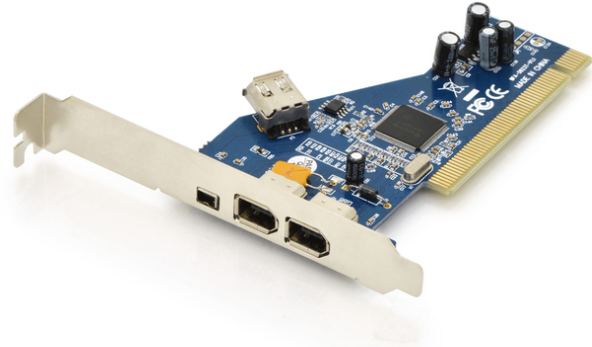

# DIGITUS Firewire A Eklenti Kartı PCI

DS-33203-2

EAN 4016032426066

## IEEE 1394a PCI Add-On Card 2x6-Pin+1x4-Pin Extern, 1x6-Pin Intern, TSB43AB23

Bilgisayarınıza örneğin DV kamera kaydediciler gibi dört Firewire-A girişi ekleyin. Harici kasalar bilgisayarınıza kolayca bağlanabilir.

### Maksimum performans ve kolay kurulum

- Yüksek hızlı I/O bağlanabilirlik için, bilgisayarınıza dört IEEE1394a (FireWire) giriş ekler
- IEEE 1394-1995, 1394a (rev. 1.1) ve OHCI 1.0 arayüzünün teknik özellikleri ile uyumlu
- 100, 200 ve 400 mbps veri aktarım hızlarını destekler