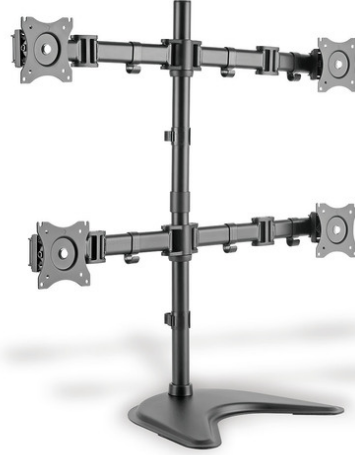

DIGITUS Ayaklı/kelepçeli montaj yapılabilecek üniversal dörtlü monitör tutucusu

DA-90364

EAN 4016032425625

Quad Monitor Desk Stand/Clamp Mount, black 15-27", max. load 4x8Kg, VESA max. 100x100

4 adet monitörü iş yerinizde kolayca konumlandırmak için üniversal monitör ayakları, basit yatay ve dikey eğim ve döndürme olanağı ile. Görüş yüksekliğini ihtiyaçlarınıza göre ayarlayın. Tekli kafaların hassas ayar olanağı sayesinde farklı ebatlardaki monitörleri de kolayca uyumlu hale getirebilirsiniz. Monitör ayağı, tüm markalara ait LED, LCD monitörlerin montajını yapmak için kullanılabilir. Uygun ayağı seçebilmek için dikkat etmeniz gereken tek şey monitörünüzün ağırlığı ve VESA ölçüsüdür.

69 cm'ye (27") kadar olan monitörler için kelepçeli/ayaklı üniversal dörtlü monitör ayakları

- VESA standart mesafe 75 x 75 ve 100 x 100 mm için uygundur
- 69cm'e kadar (27") ve maksimum ağırlığı 8kg olan monitörler için

- Monitörleri ideal bir şekilde konumlandırmak için 15mm'lik bağımsız yükseklik ayarı
- 45 dereceye kadar isteğe göre ayarlanabilir dikey eğim açısı
- 90 derece serbest döndürülebilir
- 360° döndürülebilir
- Ağırlık: 9 kg
- Ölçüler: 726 x 818 x 316 mm
- Monitörlerin boyutları: 27 inç kadar
- Montaj yöntemi: Kelepçeli monte
- VESA monte: 75 x 75 mm, 100 x 100 mm