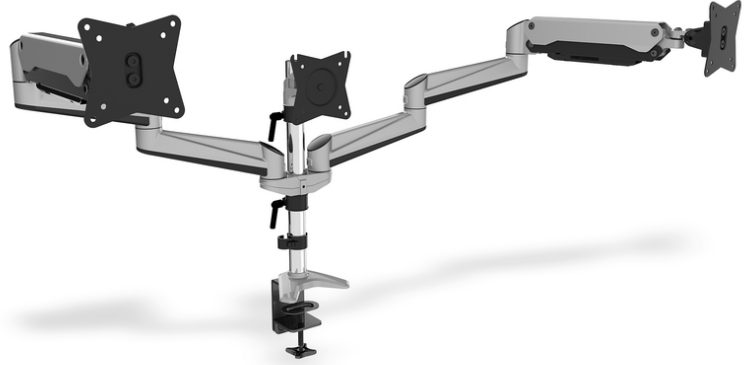

DIGITUS Üniversal gaz basınç yaylı, üçlü LED/LCD masaya sabitleme aparatı

DA-90363

EAN 4016032425571

Triple Monitor Gas Spring Mount, 15-27", silver max load 6kg, max VESA 100x100

Üniversal sıkıştırılmalı masa aparatı sayesinde tüm markaların 69cm (27") büyüklüğe kadar olan LED ve LCD monitörlerini monte edebilirsiniz. Gaz basınç yaylı kol sayesinde monitörünüzü istediğiniz yükseklikte sabitleyebilirsiniz. Uygun monitör aparatını seçebilmek için dikkat etmeniz gereken tek şey monitörünüzün ağırlığı ve VESA ölçüsüdür.

4 kademede esnek bir şekilde monitör ayarı yapmak için üniversal gaz basınç yaylı, üçlü masaya sabitleme aparatı

- Entegre kablo kılavuzu
- VESA standart mesafe 75 x 75 ve 100 x 100 mm için uygundur

- Kol başına maks. yük 6 kg
- Ağırlık: 7,4 kg
- Ölçüler: 150 x 1588 x 410 mm
- Monitör ağırlığı (maks.): 6 kg
- Monitör sayısı: 3
- Monitörlerin boyutları: 27 inç kadar
- Montaj yöntemi: Kelepçeli monte
- VESA monte: 75 x 75 mm, 100 x 100 mm