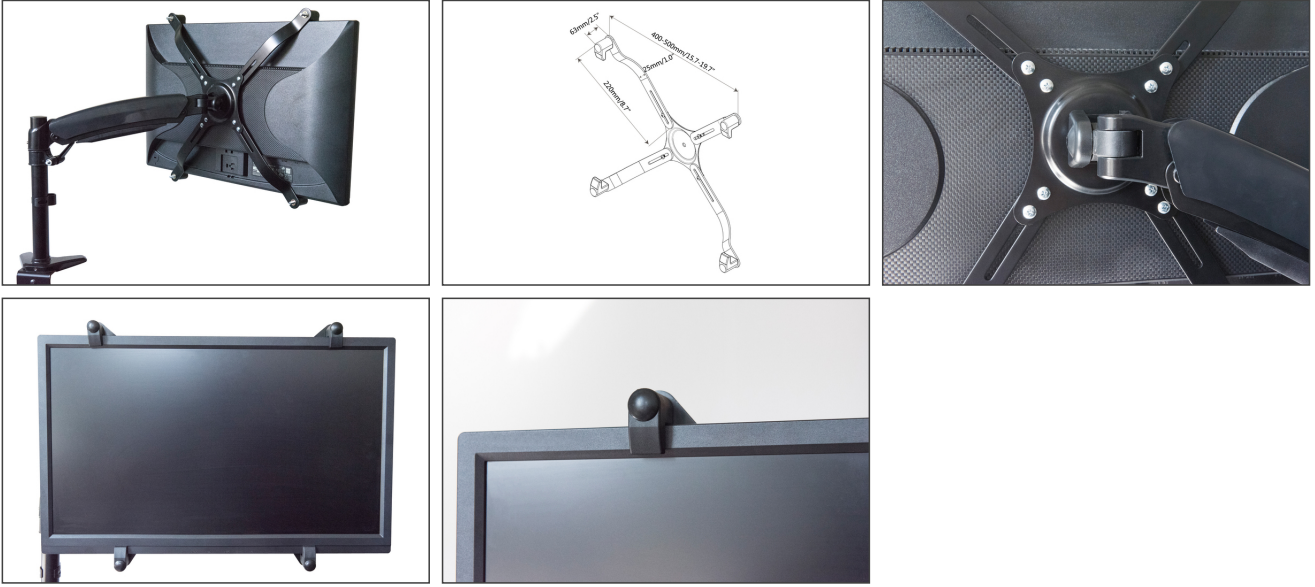

Safety notes

- Montaj ve kurulumla başlamadan önce lütfen kılavuzun tamamını okuyun. Talimatlar veya uyarılar hakkında herhangi bir sorunuz varsa lütfen yerel satıcınızla iletişime geçin.
- DİKKAT: İzin verilen ağırlığı aşan ürünlerle kullanılması hasara veya olası yaralanmalara neden olabilir.
- Braketler kurulum talimatlarına uygun olarak takılmalıdır. Yanlış montaj hasara veya yaralanmaya neden olabilir.
- Güvenlik ekipmanı ve uygun aletler kullanın. Ürün sadece uzmanlar tarafından kurulmalıdır.
- Yük taşıyan yüzeyler, cihazların ve tüm ek bileşenlerin tüm ağırlığına güvenli bir şekilde dayanabilmelidir.
- Yalnızca birlikte verilen montaj vidalarını kullanın ve VIDALARI ÇOK SIKMAYIN.
- Bu ürün, yutulması halinde boğulma tehlikesine neden olabilecek küçük parçalar içerir. Bu parçaları çocuklardan uzak tutun.
- Bu ürünü sadece iç mekanlarda kullanın. Ürünün açık havada kullanılması yaralanmalara ve hasara yol açabilir.
- ÖNEMLİ: Kurulumdan önce, lütfen alınan tüm bileşenleri bileşen listesiyle karşılaştırın. Parçalar hasarlıysa veya eksikse, yerel bayinizden yedek parça isteyin.

EU responsible person

EU based economic operator ensuring the product complies with the required regulations.

ASSMANN Electronic GmbH
Auf dem Schüffel 3
Lüdenscheid, Germany
<https://www.assmann.com>
info@assmann.com