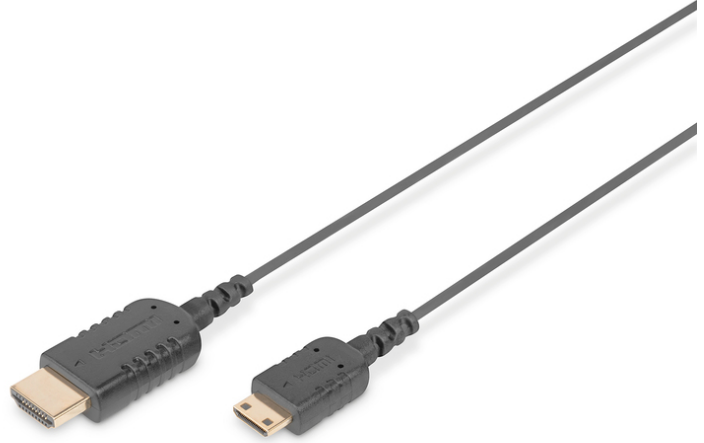

# DIGITUS HDMI High Speed bağlantı kablosu, Tip C- A, HighFlex

DB-330121-020-S  
EAN 4016032391326

## HDMI High Speed con. cable, type C - A, HighFlex M/M, 2.0m, 4K Ultra HD@30Hz, active, CE, gold, bl

Bu HD ve 3D uyumlu kablo, örneğin Notebooklar gibi HDMI Tip C arabirimine sahip sesli/görüntülü aygıtları bir TV, monitör, PC vb. gibi aygıtlara bağlamak için kullanılır.

### Yüksek esneklik, çok küçük boyut, seyahat için ideal

- 30Hz ile 4K/2K'yi destekler
- 3D desteği
- Audio Return Channel (ARC) desteği
- Consumer Electronic Control (CEC) desteği
- AWG: 30

- HDMI Standart: Yüksek Hızlı HDMI
- HDTV Standart: Ultra HD 4K
- Kapaklar: kalıplanmış
- Konektör 1: HDMI tip C (mini), fiş
- Konektör 2: HDMI tip A, fiş
- Konektör yüzeyi: altın kaplama
- Renkli kablo: siyah
- Renkli konektör: siyah
- Tel malzemesi: CU
- Uzunluk: 2 m
- AOC - Aktif Optik Kablo: no
- Koruma: Çift koruma